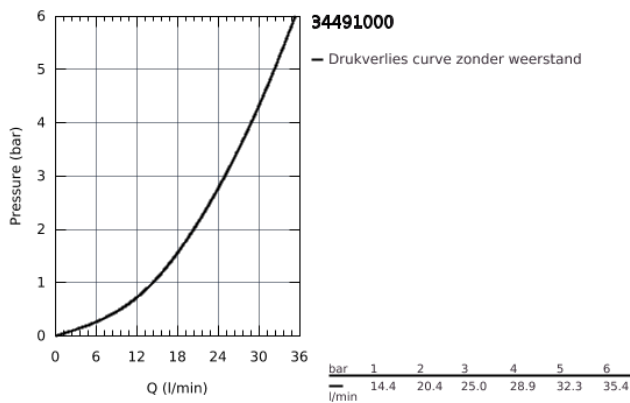

34 491 000 GROHTHERM CUBE THERMOSTATISCHE DOUCHEKRAAN 1/2"

PRODUCTOMSCHRIJVING

- wandmontage
- **GROHE StarLight** schitterende chroomafwerking
- **GROHE SafeStop**: instelknop met veiligheidsblokkering bij 38°C
- **GROHE SafeStop Plus** optionele temperatuurbegrenzer op 43°C
- **GROHE TurboStat**: 2x sneller en 2x nauwkeuriger de gewenste temperatuur
- geïntegreerde afsluitkraan
- verstelbare spaarknop **GROHE EcoButton**
- **GROHE Carbodur** keramisch binnenwerk 1/2" - 180°
- douche-aansluiting onderaan, 1/2"
- geïntegreerde terugslagklep(pen) Belgaqua aanvaard
- vuilfilters
- afgedekte S-koppelingen
- **GROHE EasyReach** douchetablet (18 700 000)
- makkelijk verwijderbaar voor reiniging
- da Vinci wit satijn afwerking
- **GROHE EcoJoy** waterbesparende technologie

34 491 000 **GROHTHERM CUBE THERMOSTATISCHE DOUCHEKRAAN 1/2"**

RESERVEONDERDELEN

- 1: Afsluitgreep (Bestelnummer 47964000)
 - 1.1: Afdekkapje (Bestelnummer 4795900M)
 - 2: Keramisch bovendeel 1/2" (Bestelnummer 45346000)
 - 2.1: O-Ring Ø18,2 x Ø1,7 (Bestelnummer 0392400M)
 - 3: Instelknop (Bestelnummer 47958000)
 - 3.1: Afdekkapje (Bestelnummer 4795900M)
 - 4: Bevestigingsring (Bestelnummer 47743000)
 - 5: Thermo- element 1/2" voor alle opbouw Grohtherm 800, 1000, 2000, 3000 en douchesystemen (Bestelnummer 47439000)
 - 6: Terugslagklep (Bestelnummer 47189000)
 - 6.1: Vuilfilter (Bestelnummer 0726400M)
 - 6.2: Terugslagklep (Bestelnummer 08565000)
 - 6.3: O-Ring Ø17 x Ø2 (Bestelnummer 0305500M)
 - 7: S-koppeling (Bestelnummer 47824000)
 - 8: GROHE EasyReach zeepschaal (Bestelnummer 18700000)
 - 9: Sleutel voor bovenstuk ¾ (Bestelnummer 19332000)*
 - 10: GROHE TurboStat cartouche 1/2" (Bestelnummer 47175000)*
- * Optionele accessoires