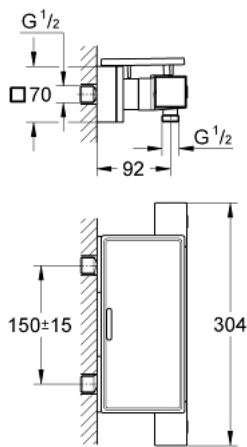

34 491 000 GROHTHERM CUBE THERMOSTATISCHE DOUCHEKRAAN 1/2"

PRODUCTOMSCHRIJVING

- wandmontage
- **GROHE StarLight** schitterende chroomafwerking
- **GROHE SafeStop**: instelknop met veiligheidsblokkering bij 38°C
- **GROHE SafeStop Plus** optionele temperatuurbegrenzer op 43°C
- **GROHE TurboStat**: 2x sneller en 2x nauwkeuriger de gewenste temperatuur
- geïntegreerde afsluitkraan
- verstelbare spaarknop **GROHE EcoButton**
- **GROHE Carbodur** keramisch binnenwerk 1/2" - 180°
- douche-aansluiting onderaan, 1/2"
- geïntegreerde terugslagklep(pen) Belgaqua aanvaard
- vuilfilters
- afgedekte S-koppelingen
- **GROHE EasyReach** douchetablet (18 700 000)
- makkelijk verwijderbaar voor reiniging
- da Vinci wit satijn afwerking
- **GROHE EcoJoy** waterbesparende technologie

34 491 000 **GROHTHERM CUBE THERMOSTATISCHE DOUCHEKRAAN 1/2"**

RESERVEONDERDELEN

- 1: Afsluitgreep (Bestelnummer 47964000)
 - 1.1: Afdekkapje (Bestelnummer 4795900M)
 - 2: Keramisch bovendeel 1/2" (Bestelnummer 45346000)
 - 2.1: O-Ring Ø18,2 x Ø1,7 (Bestelnummer 0392400M)
 - 3: Instelknop (Bestelnummer 47958000)
 - 3.1: Afdekkapje (Bestelnummer 4795900M)
 - 4: Bevestigingsring (Bestelnummer 47743000)
 - 5: Thermo- element 1/2" voor alle opbouw Grohtherm 800, 1000, 2000, 3000 en douchesystemen (Bestelnummer 47439000)
 - 6: Terugslagklep (Bestelnummer 47189000)
 - 6.1: Vuilfilter (Bestelnummer 0726400M)
 - 6.2: Terugslagklep (Bestelnummer 08565000)
 - 6.3: O-Ring Ø17 x Ø2 (Bestelnummer 0305500M)
 - 7: S-koppeling (Bestelnummer 47824000)
 - 8: GROHE EasyReach zeepschaal (Bestelnummer 18700000)
 - 9: Sleutel voor bovenstuk ¾ (Bestelnummer 19332000)*
 - 10: GROHE TurboStat cartouche 1/2" (Bestelnummer 47175000)*
- * Optionele accessoires