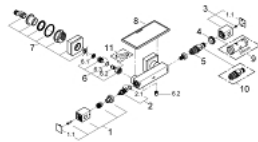

34 491 000 GROHTHERM CUBE THERMOSTATISCHE DOUCHEKRAAN 1/2"

PRODUCTOMSCHRIJVING

- wandmontage
- **GROHE StarLight** schitterende chroomafwerking
- **GROHE SafeStop**: instelknop met veiligheidsblokkering bij 38°C
- **GROHE SafeStop Plus** optionele temperatuurbegrenzer op 43°C
- **GROHE TurboStat**: 2x sneller en 2x nauwkeuriger de gewenste temperatuur
- geïntegreerde afsluitkraan
- verstelbare spaarknop **GROHE EcoButton**
- **GROHE Carbodur** keramisch binnenwerk 1/2" - 180°
- douche-aansluiting onderaan, 1/2"
- geïntegreerde terugslagklep(pen) Belgaqua aanvaard
- vuilfilters
- afgedekte S-koppelingen
- **GROHE EasyReach** douchetablet (18 700 000)
- makkelijk verwijderbaar voor reiniging
- da Vinci wit satijn afwerking
- **GROHE EcoJoy** waterbesparende technologie

34 491 000 **GROHTHERM CUBE THERMOSTATISCHE DOUCHEKRAAN 1/2"**

RESERVEONDERDELEN

- 1: Afsluitgreep (Bestelnummer 47964000)
 - 1.1: Afdekkapje (Bestelnummer 4795900M)
 - 2: Keramisch bovendeel 1/2" (Bestelnummer 45346000)
 - 2.1: O-Ring Ø18,2 x Ø1,7 (Bestelnummer 0392400M)
 - 3: Instelknop (Bestelnummer 47958000)
 - 3.1: Afdekkapje (Bestelnummer 4795900M)
 - 4: Bevestigingsring (Bestelnummer 47743000)
 - 5: Thermo- element 1/2" voor alle opbouw Grohtherm 800, 1000, 2000, 3000 en douchesystemen (Bestelnummer 47439000)
 - 6: Terugslagklep (Bestelnummer 47189000)
 - 6.1: Vuilfilter (Bestelnummer 0726400M)
 - 6.2: Terugslagklep (Bestelnummer 08565000)
 - 6.3: O-Ring Ø17 x Ø2 (Bestelnummer 0305500M)
 - 7: S-koppeling (Bestelnummer 47824000)
 - 8: GROHE EasyReach zeepschaal (Bestelnummer 18700000)
 - 9: Sleutel voor bovenstuk ¾ (Bestelnummer 19332000)*
 - 10: GROHE TurboStat cartouche 1/2" (Bestelnummer 47175000)*
- * Optionele accessoires