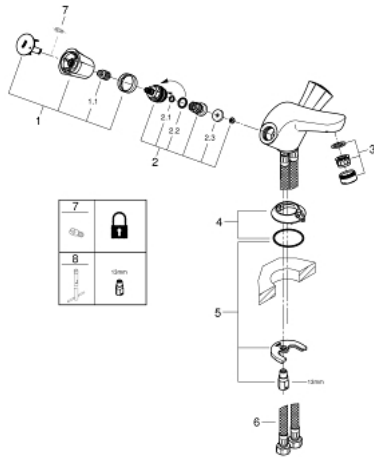

21 100 001 COSTA EÉNGATSMENKRAAN 1/2" VOOR WASTAFEL

PRODUCTOMSCHRIJVING

- metalen grepen
- warmte geïsoleerd
- schroefrozet
- Longlife binnenwerk
- gegoten uitloop met mousseur
- kettinghouder
- flexibele aansluitslangen
- **GROHE StarLight** schitterende chromafwerking

21 100 001 COSTA ÉÉNGATSMEN GKRAAN 1/2" VOOR WASTAFEL

RESERVEONDERDELEN

- 1: Greep Costa L (Bestelnummer 45994000)
 - 1.1: Klikverbinding (Bestelnummer 0538600M)
 - 2: Bovendeel 1/2" (Bestelnummer 07146000)
 - 2.1: O-Ring $\text{Ø}6 \times \text{Ø}2$ (Bestelnummer 0128300M)
 - 2.2: O-Ring $\text{Ø}18,2 \times \text{Ø}1,7$ (Bestelnummer 0392400M)
 - 2.3: Dichting 1/2" (Bestelnummer 0529100M)
 - 3: Mousseur (Bestelnummer 13929000)
 - 4: Rozet (Bestelnummer 48005000)
 - 5: Universele kraanmontageset (Bestelnummer 46249000)
 - 6: Drukslang (Bestelnummer 46255000)
 - 7: Screw for Costa/Avina products (Bestelnummer 48013000)*
 - 8: Pijpsleutel (Bestelnummer 19017000)*
- * Optionele accessoires