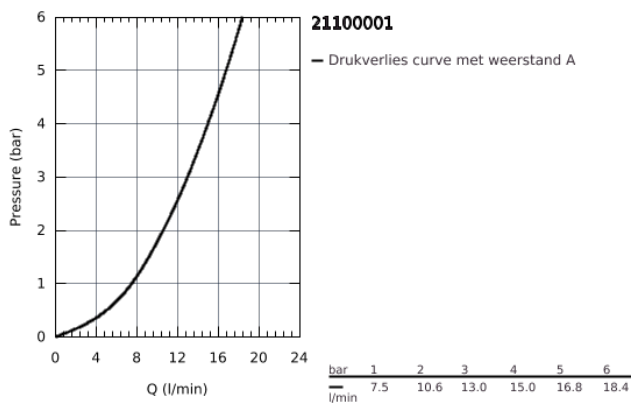

21 100 001 COSTA EÉNGATSMENKRAAN 1/2" VOOR WASTAFEL

PRODUCTOMSCHRIJVING

- metalen grepen
- warmte geïsoleerd
- schroefrozet
- Longlife binnenwerk
- gegoten uitloop met mousseur
- kettinghouder
- flexibele aansluitslangen
- **GROHE StarLight** schitterende chromafwerking