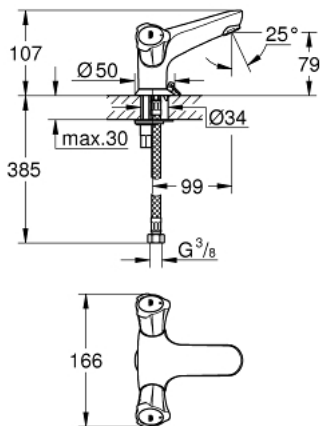

21 100 001 COSTA EÉNGATSMENKRAAN 1/2" VOOR WASTAFEL

PRODUCTOMSCHRIJVING

- metalen grepen
- warmte geïsoleerd
- schroefrozet
- Longlife binnenwerk
- gegoten uitloop met mousseur
- kettinghouder
- flexibele aansluitslangen
- **GROHE StarLight** schitterende chromafwerking

21 100 001 COSTA ÉÉNGATSMEN GKRAAN 1/2" VOOR WASTAFEL

RESERVEONDERDELEN

- 1: Greep Costa L (Bestelnummer 45994000)
 - 1.1: Klikverbinding (Bestelnummer 0538600M)
 - 2: Bovendeel 1/2" (Bestelnummer 07146000)
 - 2.1: O-Ring $\text{Ø}6 \times \text{Ø}2$ (Bestelnummer 0128300M)
 - 2.2: O-Ring $\text{Ø}18,2 \times \text{Ø}1,7$ (Bestelnummer 0392400M)
 - 2.3: Dichting 1/2" (Bestelnummer 0529100M)
 - 3: Mousseur (Bestelnummer 13929000)
 - 4: Rozet (Bestelnummer 48005000)
 - 5: Universele kraanmontageset (Bestelnummer 46249000)
 - 6: Drukslang (Bestelnummer 46255000)
 - 7: Screw for Costa/Avina products (Bestelnummer 48013000)*
 - 8: Pijpsleutel (Bestelnummer 19017000)*
- * Optionele accessoires