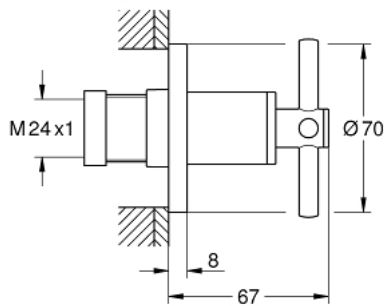

19 069 003 GROHE ATRIO GREEPELEMENT VOOR STOPKRAAN

PRODUCTOMSCHRIJVING

- voor inbouwstopkraan 35 028 000/29 032 000
- **GROHE StarLight** schitterende chromafwerking
- inbouwdiepte instelbaar
- 20-80 mm
- schroefrozet met wandafdichting
- met kruisgreep

19 069 003 **GROHE ATRIO GREEPELEMENT VOOR STOPKRAAN**

RESERVEONDERDELEN

1: Spindelverlenging (Bestelnummer 45988000)

2: Atrio New greep (Bestelnummer 18026003)