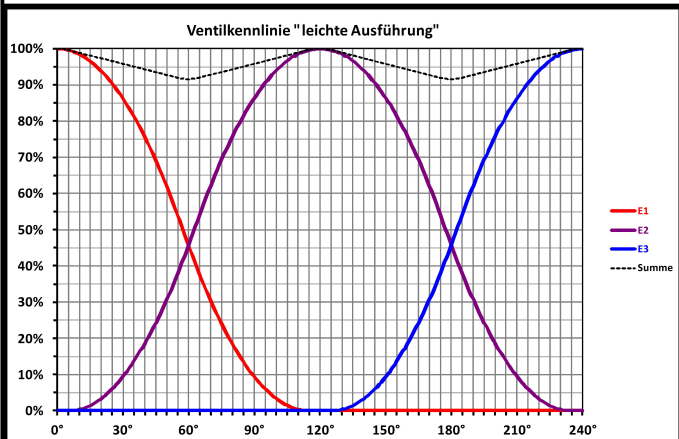

!
Gläsern gezeichnete Komponenten sind im Lieferumfang nicht enthalten!
Glasses drawn components are not included in the delivery!

Leistungsdaten	3 - 4	5 - 6
Kvs	6,2	6,2
m ³ /h [100mbar]	2,0	2,0
kW [ΔT]	47 [20K]	23 [10K]
Datum/Name	17.12.2015	HGB