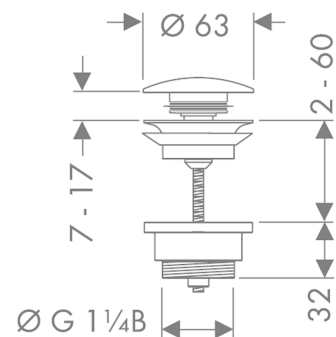

Lediging Push-Open voor wastafel- en bidetmengkranenOppervlakken: **Chroom** Art.-nr.: **50100000****Beschrijving****Functies**

- bediening door drukplug
- voor wastafels met overloop
- messing
- materiaal afvoerstop messing
- aansluitgrootte G 1 ¼

Details over het artikel

Prijs excl. BTW

59,40 €

Prijs incl. BTW*

71,87 €

Designprijzen**Productafbeelding****Maattekening**

Lediging Push-Open voor wastafel- en bidetmengkranen
Oppervlakken: **Chroom** Art.-nr.: **50100000**

Uittrektekening

Bouwjaar: >04/17

Lediging Push-Open voor wastafel- en bidetmengkranenOppervlakken: **Chroom** Art.-nr.: **50100000****Onderdelenlijst**

Bouwjaar: >04/17

= Pos.	Beschrijving	Art.-nr.	PC	VE
1	Stop	97204000	-	1
2	dichting	97205000	-	1
3	schroef	98000000	-	1
4	sluitring	96361000	-	1