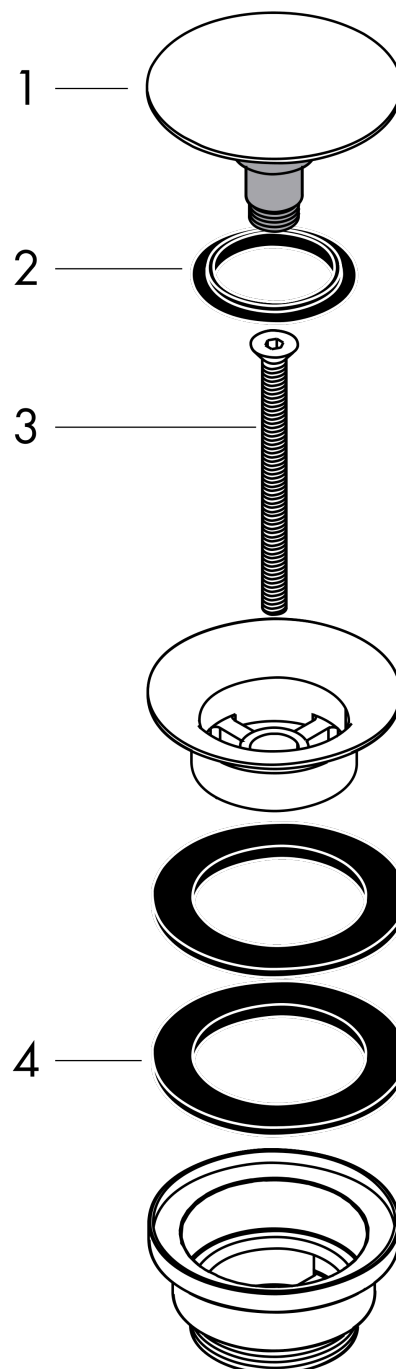

Lediging Push-Open voor wastafel- en bidetmengkranenOppervlakken: **Chroom** Art.-nr.: **50100000****Beschrijving****Functies**

- bediening door drukplug
- voor wastafels met overloop
- messing
- materiaal afvoerstop messing
- aansluitgrootte G 1 ¼

Details over het artikel

Prijs excl. BTW

59,40 €

Prijs incl. BTW*

71,87 €

Designprijzen**Productafbeelding****Maattekening**

Lediging Push-Open voor wastafel- en bidetmengkranen
Oppervlakken: **Chroom** Art.-nr.: **50100000**

Uittrektekening

Bouwjaar: >04/17

Lediging Push-Open voor wastafel- en bidetmengkranenOppervlakken: **Chroom** Art.-nr.: **50100000****Onderdelenlijst**

Bouwjaar: >04/17

= Pos.	Beschrijving	Art.-nr.	PC	VE
1	Stop	97204000	-	1
2	dichting	97205000	-	1
3	schroef	98000000	-	1
4	sluitring	96361000	-	1