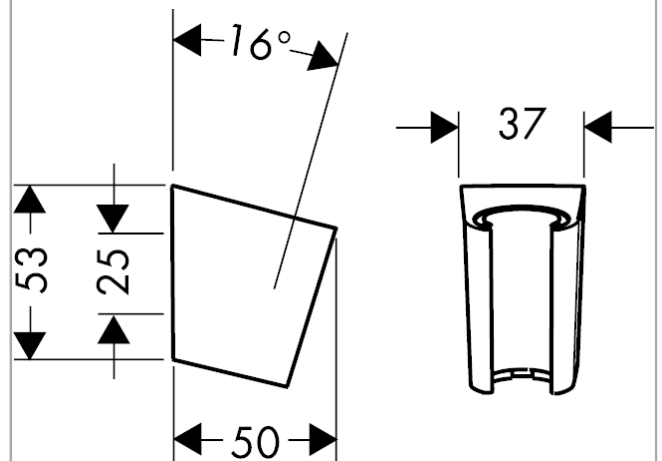

Wandhouder Porter SOppervlakken: **Chroom** Art.-nr.: **28331000****Beschrijving****Funcities**

- vaste bevestigingspositie
- voor slangen met een conische moer
- kunststof

Details over het artikel

Prijs excl. BTW	25,30 €
Prijs incl. BTW*	30,61 €

Productafbeelding**Maattekening**

Wandhouder Porter SOppervlakken: **Chroom** Art.-nr.: **28331000****Uittrektekening**

Bouwjaar: >06/05

Wandhouder Porter S
Oppervlakken: **Chroom** Art.-nr.: **28331000**

Onderdelenlijst

Bouwjaar: >06/05

= Pos.	Beschrijving	Art.-nr.	PC	VE
1	gummi	98918000	-	1