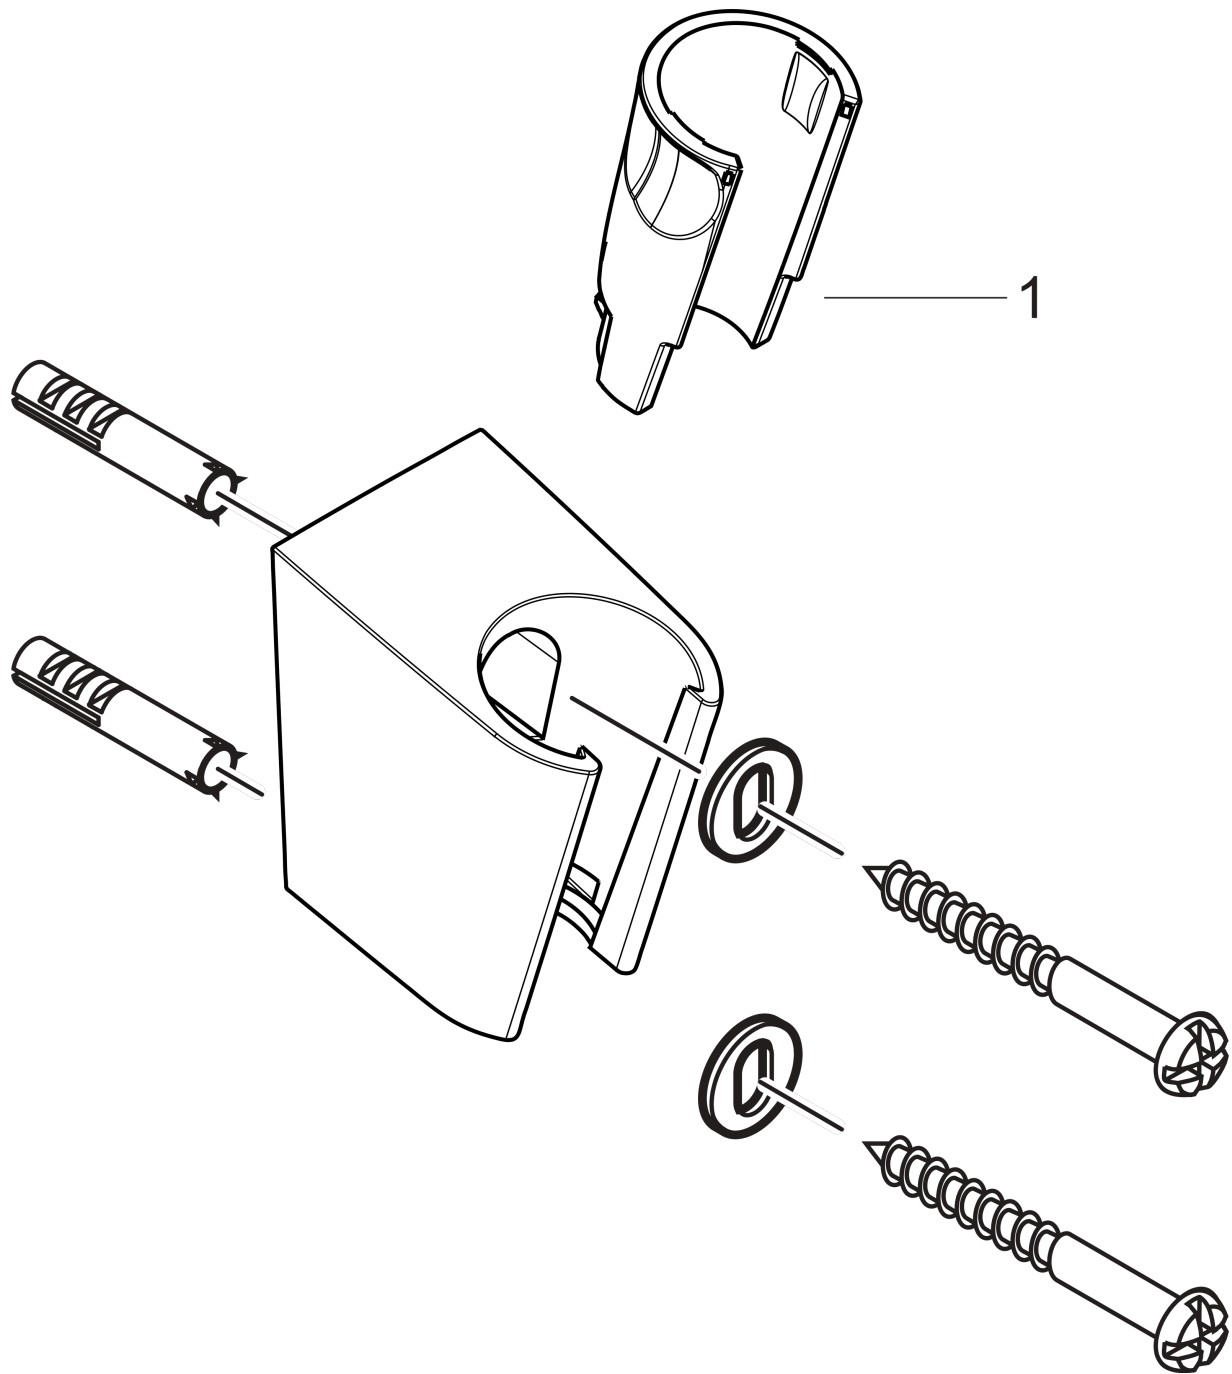

Wandhouder Porter SOppervlakken: **Chroom** Art.-nr.: **28331000****Beschrijving****Funcities**

- vaste bevestigingspositie
- voor slangen met een conische moer
- kunststof

Details over het artikel

Prijs excl. BTW	25,30 €
Prijs incl. BTW*	30,61 €

Productafbeelding**Maattekening**

Wandhouder Porter SOppervlakken: **Chroom** Art.-nr.: **28331000****Uittrektekening**

Bouwjaar: >06/05

Wandhouder Porter S
Oppervlakken: **Chroom** Art.-nr.: **28331000**

Onderdelenlijst

Bouwjaar: >06/05

= Pos.	Beschrijving	Art.-nr.	PC	VE
1	gummi	98918000	-	1