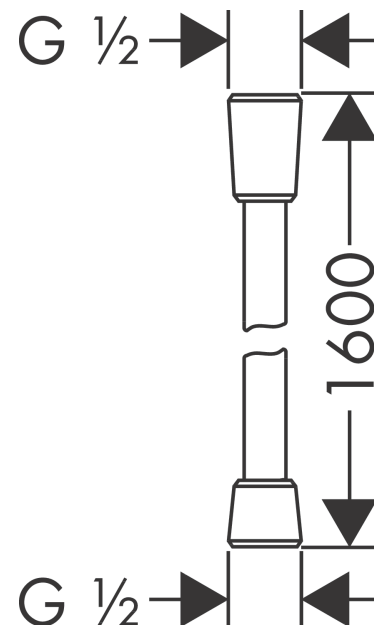

**Isiflex****Doucheslang 160 cm**Oppervlakken: **Chroom** Art.-nr.: **28276000****Beschrijving****Functies**

- hoogwaardige kunststoffen doucheslang met metaaleffect
- eenvoudig te reinigen kunststof huls
- lengte doucheslang: 1,60 m
- meedraaiende wartel aan douchezijde tegen verdraaien van de doucheslang
- met knikbescherming

**Isiflex**  
**Doucheslang 160 cm**  
Oppervlakken: **Chroom** Art.-nr.: **28276000**

### Uittrektekening

Bouwjaar: >12/00

**Isiflex**  
**Doucheslang 160 cm**  
Oppervlakken: **Chroom** Art.-nr.: **28276000**

### Onderdelenlijst

Bouwjaar: >12/00

= Pos.	Beschrijving	Art.-nr.	PC	VE
1	dichting	98058000	-	1