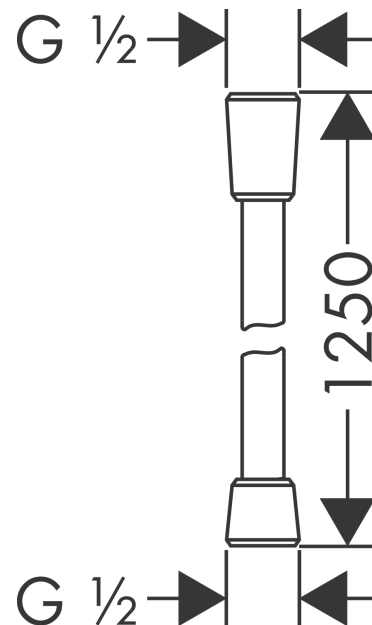

**Isiflex****Doucheslang 125 cm**Oppervlakken: **Chroom** Art.-nr.: **28272000****Beschrijving****Functies**

- hoogwaardige kunststoffen doucheslang met metaaleffect
- eenvoudig te reinigen kunststof huls
- lengte doucheslang: 1,25 m
- meedraaiende wartel aan douchezijde tegen verdraaien van de doucheslang
- met knikbescherming

**Details over het artikel**

Prijs excl. BTW	25,50 €
Prijs incl. BTW*	30,86 €

**Productafbeelding****Maattekening**

**Isiflex**  
**Doucheslang 125 cm**  
Oppervlakken: **Chroom**    Art.-nr.: **28272000**

### Uittrektekening

Bouwjaar: >12/00

**Isiflex**  
**Doucheslang 125 cm**  
Oppervlakken: **Chroom** Art.-nr.: **28272000**

#### Onderdelenlijst

Bouwjaar: >12/00

= Pos.	Beschrijving	Art.-nr.	PC	VE
1	dichting	98058000	-	1