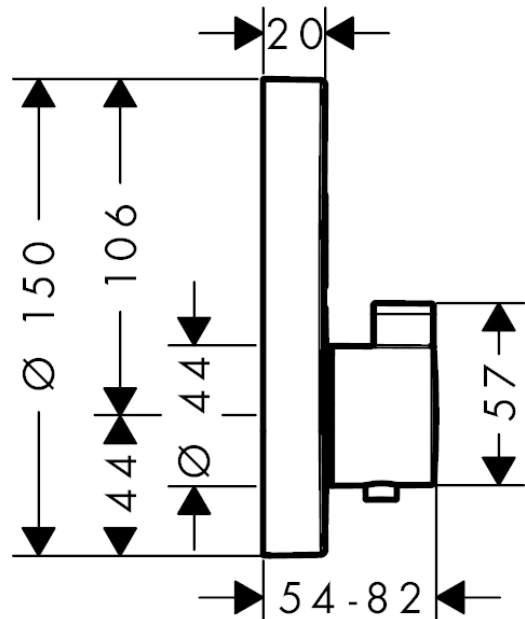

Maattekening