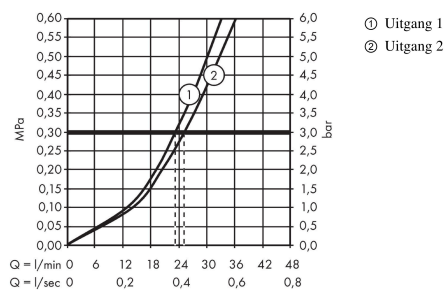

ShowerSelect S

Thermostaat voor wandinbouw en voor 2 systemen
Oppervlakken: **Chroom** Art.-nr.: **15743000**

Beschrijving

Functies

- 2 functies
- Comfortabele Selectknop aan/uit voor 2 uitgangen
- gelijktijdig gebruik van meerdere systemen/uitgangen
- debiet uitgang bovenaan: 25 l/min
- debiet uitgang onderaan: 23 l/min
- SMTC cartouche, start/stop-kraan
- SafetyStop temperatuurblokkering bij 40°C
- Safety Function: voorinstelbare heetwaterbegrenzing
- aansluittype: inbouwdeel
- minimale werkdruk: 1 bar
- max. werkdruk: 10 bar
- thermostaat wordt geleverd met de druktoetsen : handdouche en Rain (breed)

Details over het artikel

Prijs excl. BTW	579,60 €
Prijs incl. BTW*	701,32 €

Technologie

Certificaten

Productafbeelding

Maattekening

Doorstroomdiagram

ShowerSelect S
Thermostaat voor wandinbouw en voor 2 systemen
 Oppervlakken: **Chroom** Art.-nr.: **15743000**