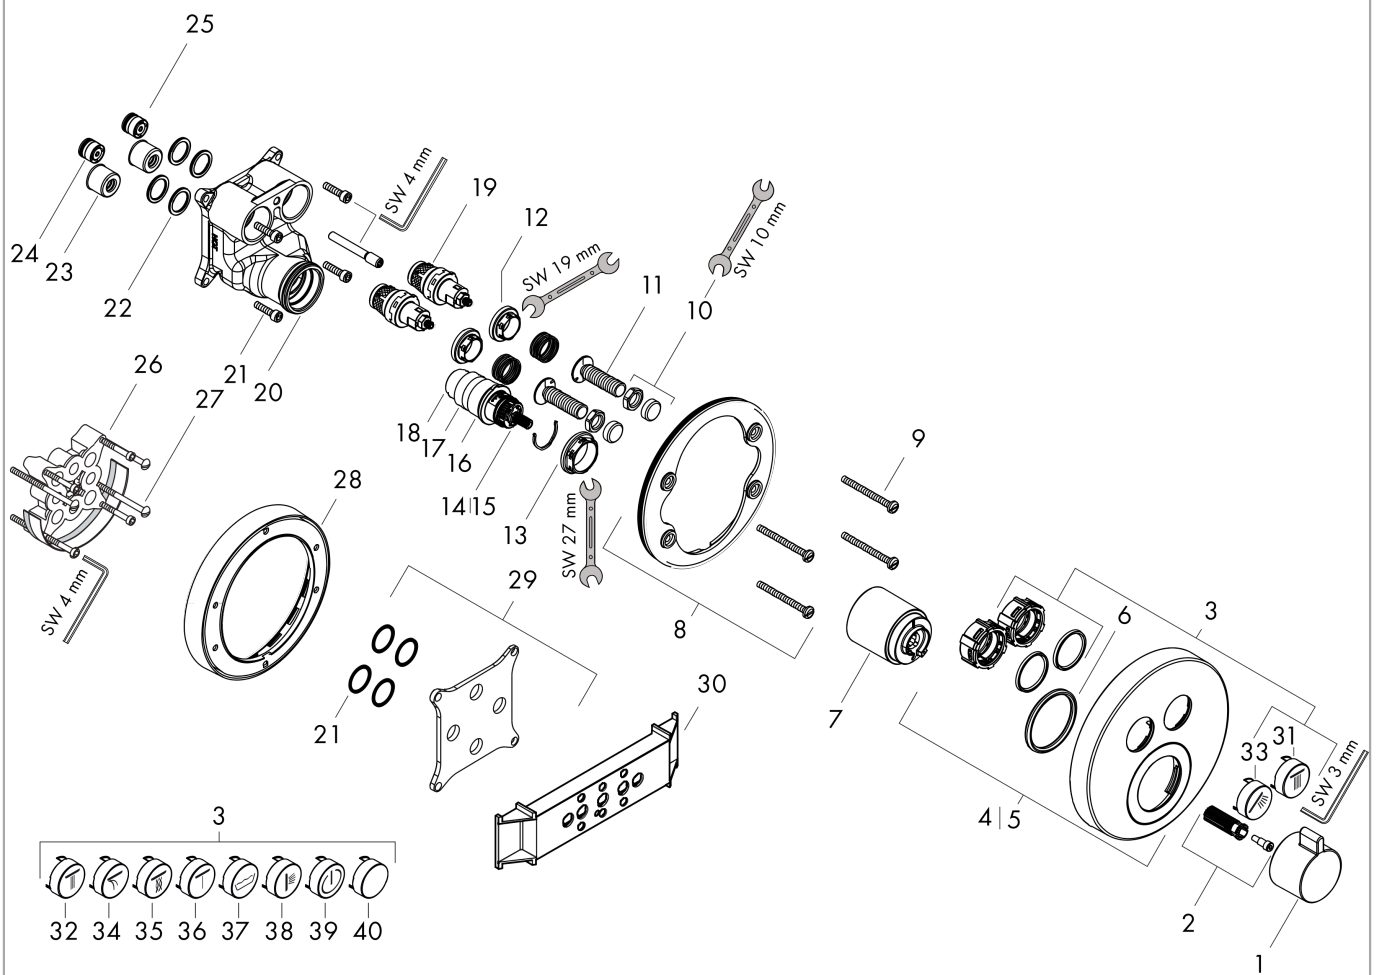

ShowerSelect S
Thermostaat voor wandinbouw en voor 2 systemen
Oppervlakken: **Chroom** Art.-nr.: **15743000**

Uittrektekening

Bouwjaar: >01/18

ShowerSelect S
Thermostaat voor wandinbouw en voor 2 systemen
Oppervlakken: **Chroom** Art.-nr.: **15743000**

Onderdelenlijst

Bouwjaar: >01/18

= Pos.	Beschrijving	Art.-nr.	PC	VE
1	thermostaatgreep	92215000	-	1
2	greepadapter m. schroef	95843000	-	1
3	symboolset	92218000	-	1
4	rozet Ø 150 mm	92325000	-	1
5	rozet voor geruild aansluiting	92391000	-	1
6	O-ring 44x4	98471000	-	1
7	huls	92216000	-	1
8	rozetdrager	98793000	-	1
9	drager-schroef-set	96454000	-	1
10	moer en afdekkap	92696000	-	1
11	Select-Adapter	92219000	-	1
12	moer	98368000	-	1
13	moer	98913000	-	1
14	temperatuur regeleenheid	98282000	-	1
15	regeleenheid voor uitgewisseld aansluitingen	92373000	-	1
16	O-ring 25x2,5	92146000	-	1
17	O-ring 25x1,5	98146000	-	1
18	O-ring 20x1,5	98197000	-	1
19	bovendeel	95758000	-	1
20	O-ring 36x2	98156000	-	1
21	schroef-set	96525000	-	1
22	O-ring 16x2	98133000	-	1
23	slagdemper	94073000	-	1
24	terugslagklep (drukbestendig tot 2 MPa)	92594000	-	1
25	terugslagklep	97980000	-	1
26	verlengset 25 mm	13595000	-	1
27	drager-schroef-set	97747000	-	1
28	verlengset 22 mm (Ø 150 mm)	13597000	-	1
29	compensatieset 1°	95521000	-	1
30	montagehulp	92540000	-	1
31	symbool Hoofdouché Rain groot	93571880	-	1
32	symbool Hoofdouché Rain klein	93572880	-	1
33	symbool Handdouché	93573880	-	1
34	symbool Watervalstraal	93574880	-	1
35	symbool Whirl	93575880	-	1
36	symbool Mono	93576880	-	1
37	symbool Bad	93577880	-	1
38	symbool Zijdouches	93578880	-	1
39	symbool ON/OFF	93579880	-	1
40	drukknop	93955880	-	1
a	Basisset	01800180	-	1