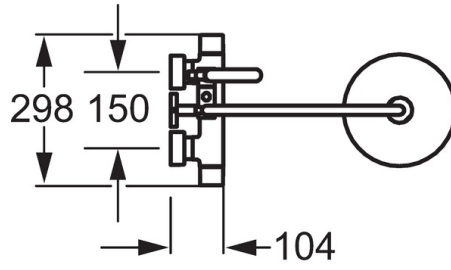

Technische gegevens

Doorstromingseigenschappen

Doorstroomhoeveelheid bij 3 bar **12.0 / 13.2 l/min**

Technische eigenschappen

DN-maat **DN15**
 Warmwatertoevoer **max. +65°C**
 Werkdruk **1-10 bar**
 Aansluitmaat **G1/2**
 Inbouwbreedte **cc150 ± 15 mm**
 Projection **450 mm**

Voorschriften

EN-norm **EN 1111, EN 1112, EN 1113**

Reserveonderdelen

SP58429103

	Naam	Code
1	Douchearm, d 18 Chrom	59913473
1.1	Hoofddouche, d 220 mm Chrom	59912432
1.2	O-ring, 20x2	59912435
1.3	Sproeikop, (-2013)	59912908
2	Muursteen Chrom	59913472
2.1	Bevestigingsset	59913021
2.2	Schroef, M5x6, SW2.5	59912617
3	Schuifstuk, d 18 mm Chrom	59912781
4	Handdouche Chrom	54390100
4.1	Filter sproeier	59906859
4.2	Doorvoerbegrenzer	59912777
4.3	Doorvoerbegrenzer	59912777
5	Doucheslang, L=1600 Chrom	54120500
5.1	Afdichtring, d 21x12x2	59912304
6	Thermostaat	59913600
6.1	Aansluiting moer, G3/4, AF30	59902230
6.2	Nippel	59911075
6.3	Filter dichting, G3/4	59911076
7	Excentrieke aansluiting, G3/4xG1/2, DN15	59910254
7.2	Geluiddemper	59904792
7.4	Afdekplaat	59913105
7.5	Rosassen	59913106
8	Debiethendel Chrom	59913391
8	Debiethendel, (2010-) Chrom	59913777
8.2	Instelring	59913466
9	Omsteller	59913468
9.1	Joint klassiek uitloop	59912158
9.2	Schroefring, M34x1, AF32	59913467
10	Temperatuur hendel Chrom	59913393
10	Temperatuur hendel, (2010-) Chrom	59913778
10.1	Temperature adjustment limiter	59913465
10.2	Schroef, M5x8, SW2.5	59904755
10.3	Binnendeel temperatuurhendel Chrom	59911840
10.4	Muurhanger	59913464
11	Thermostaat/binnenwerk, H/C reversed	59913463
11	Thermostaat/binnenwerk	59913311
11.1	O-ring, d 26x2	59911081
11.2	Schroefring, M34x1, SW45	59911082
12	Terugslagklep	59905714
12.1	Schroefdraad tepel, G1/2xM18x1	59911384
12.2	Adapter, M10x1 SW6	59913474
12.3	O-ring, d 9.19x2.62 Stopgezet	59913475
12.4	O-ring, d 8.1x1.6 Stopgezet	59910692
N.I.	Aansluitnippel, G1/2, M24x1 Chrom	59913137