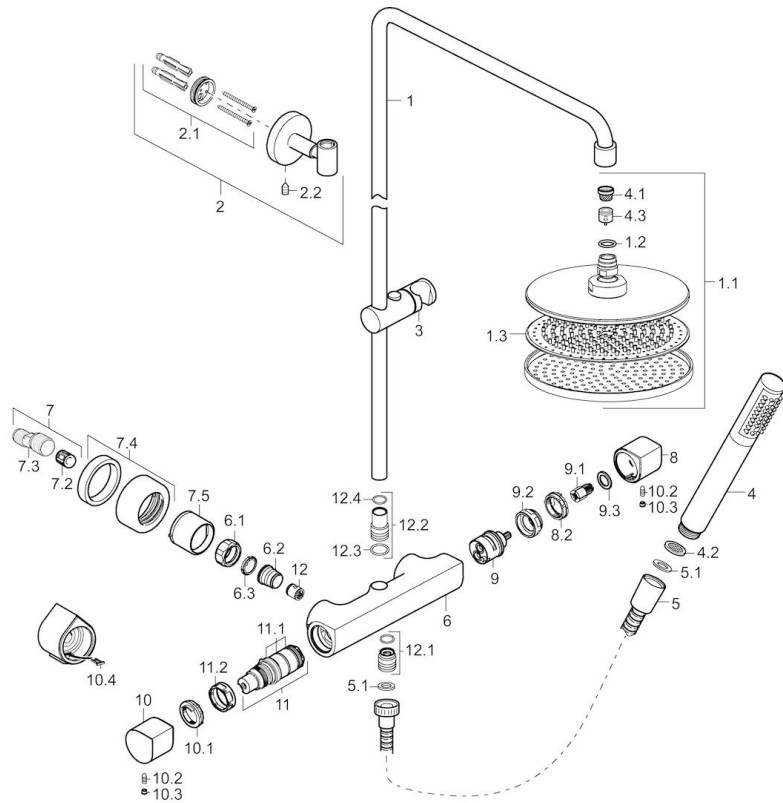

Voorschriften

EN-norm **EN 1111, EN 1112, EN 1113**

Reserveonderdelen

SP58429103

	Naam	Code
1	Douchearm, d 18 Chrom	59913473
1.1	Hoofddouche, d 220 mm Chrom	59912432
1.2	O-ring, 20x2	59912435
1.3	Sproeikop, (-2013)	59912908
2	Muursteen Chrom	59913472
2.1	Bevestigingsset	59913021
2.2	Schroef, M5x6, SW2.5	59912617
3	Schuifstuk, d 18 mm Chrom	59912781
4	Handdouche Chrom	54390100
4.1	Filter sproeier	59906859
4.2	Doorvoerbegrenzer	59912777
4.3	Doorvoerbegrenzer	59912777
5	Doucheslang, L=1600 Chrom	54120500
5.1	Afdichtring, d 21x12x2	59912304
6	Thermostaat	59913600
6.1	Aansluiting moer, G3/4, AF30	59902230
6.2	Nippel	59911075
6.3	Filter dichting, G3/4	59911076
7	Excentrieke aansluiting, G3/4xG1/2, DN15	59910254
7.2	Geluiddemper	59904792
7.4	Afdekplaat	59913105
7.5	Rosassen	59913106
8	Debiethendel Chrom	59913391
8	Debiethendel, (2010-) Chrom	59913777
8.2	Instelring	59913466
9	Omsteller	59913468
9.1	Joint klassiek uitloop	59912158
9.2	Schroefring, M34x1, AF32	59913467
10	Temperatuur hendel Chrom	59913393
10	Temperatuur hendel, (2010-) Chrom	59913778
10.1	Temperature adjustment limiter	59913465
10.2	Schroef, M5x8, SW2.5	59904755
10.3	Binnendeel temperatuurhendel Chrom	59911840
10.4	Muurhanger	59913464
11	Thermostaat/binnenwerk, H/C reversed	59913463
11	Thermostaat/binnenwerk	59913311
11.1	O-ring, d 26x2	59911081
11.2	Schroefring, M34x1, SW45	59911082
12	Terugslagklep	59905714
12.1	Schroefdraad tepel, G1/2xM18x1	59911384
12.2	Adapter, M10x1 SW6	59913474
12.3	O-ring, d 9.19x2.62 Stopgezet	59913475
12.4	O-ring, d 8.1x1.6 Stopgezet	59910692
N.I.	Aansluitnippel, G1/2, M24x1 Chrom	59913137