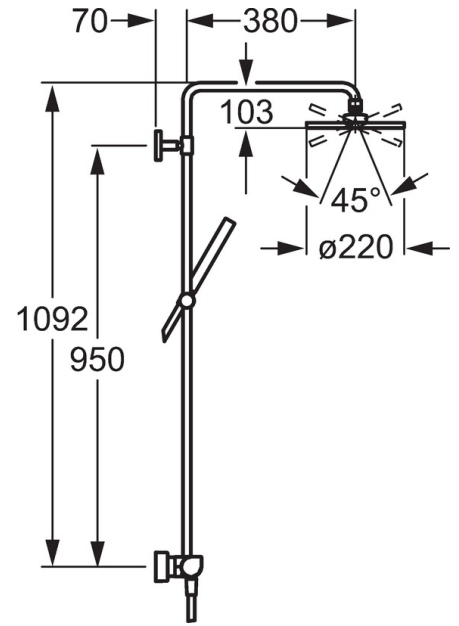

Technische gegevens

Doorstromingseigenschappen

Doorstroomhoeveelheid bij 3 bar **12.0 / 13.2 l/min**

Technische eigenschappen

DN-maat **DN15**
 Warmwatertoevoer **max. +65°C**
 Werkdruk **1-10 bar**
 Aansluitmaat **G1/2**
 Inbouwbreedte **cc150 ± 15 mm**
 Projection **450 mm**

Voorschriften

EN-norm **EN 1111, EN 1112, EN 1113**

Reserveonderdelen

SP58429103

	Naam	Code
1	Douchearm, d 18 Chrom	59913473
1.1	Hoofddouche, d 220 mm Chrom	59912432
1.2	O-ring, 20x2	59912435
1.3	Sproeikop, (-2013)	59912908
2	Muursteen Chrom	59913472
2.1	Bevestigingsset	59913021
2.2	Schroef, M5x6, SW2.5	59912617
3	Schuifstuk, d 18 mm Chrom	59912781
4	Handdouche Chrom	54390100
4.1	Filter sproeier	59906859
4.2	Doorvoerbegrenzer	59912777
4.3	Doorvoerbegrenzer	59912777
5	Doucheslang, L=1600 Chrom	54120500
5.1	Afdichtring, d 21x12x2	59912304
6	Thermostaat	59913600
6.1	Aansluiting moer, G3/4, AF30	59902230
6.2	Nippel	59911075
6.3	Filter dichting, G3/4	59911076
7	Excentrieke aansluiting, G3/4xG1/2, DN15	59910254
7.2	Geluiddemper	59904792
7.4	Afdekplaat	59913105
7.5	Rosassen	59913106
8	Debiethendel Chrom	59913391
8	Debiethendel, (2010-) Chrom	59913777
8.2	Instelring	59913466
9	Omsteller	59913468
9.1	Joint klassiek uitloop	59912158
9.2	Schroefring, M34x1, AF32	59913467
10	Temperatuur hendel Chrom	59913393
10	Temperatuur hendel, (2010-) Chrom	59913778
10.1	Temperature adjustment limiter	59913465
10.2	Schroef, M5x8, SW2.5	59904755
10.3	Binnendeel temperatuurhendel Chrom	59911840
10.4	Muurhanger	59913464
11	Thermostaat/binnenwerk, H/C reversed	59913463
11	Thermostaat/binnenwerk	59913311
11.1	O-ring, d 26x2	59911081
11.2	Schroefring, M34x1, SW45	59911082
12	Terugslagklep	59905714
12.1	Schroefdraad tepel, G1/2xM18x1	59911384
12.2	Adapter, M10x1 SW6	59913474
12.3	O-ring, d 9.19x2.62 Stopgezet	59913475
12.4	O-ring, d 8.1x1.6 Stopgezet	59910692
N.I.	Aansluitnippel, G1/2, M24x1 Chrom	59913137