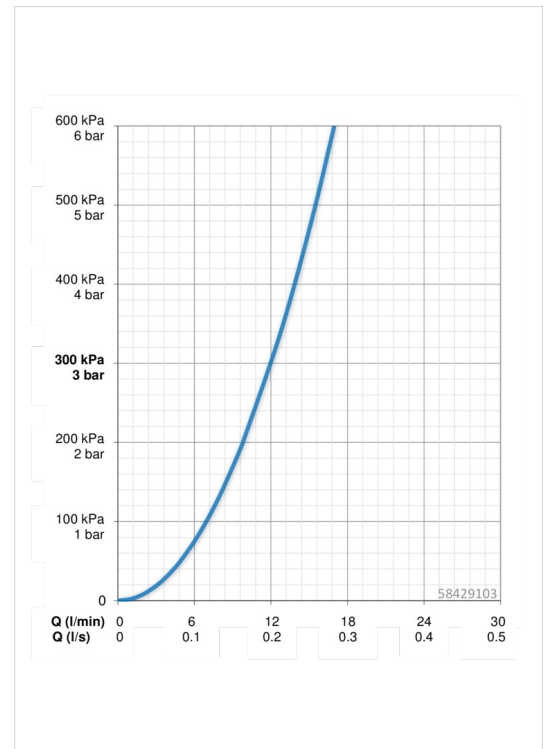

Voorschriften

EN-norm **EN 1111, EN 1112, EN 1113**