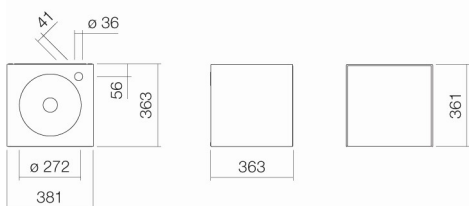

met kraangat, zonder overloop

Afmetingen

385 x 363 x 361 mm

Materiaal

Geglazuurd staal / Lak zijdemat

Nettogewicht

20,00 kg

Montage

voor de wandaansluiting

Accessoires

Kranen verwijzing

Optimaal neervalpunt ca. 107 – 140 mm vanaf midden kraangat.

Alleen kranen met een rechte uitloop (incl. perlator/straal-breker) naar beneden geven een optimale waterstraalopvang (raakhoek: 90°).

#### Specificatie

Wastafelmeubel rechthoekig, 381 x 363 mm, hoogte 361 mm, waskom rond in het midden, met kraangat, zonder overloop, aan de zijkant rondom wastafelafdekking wit geglazuurd, wastafelonderkast met deuraanslag links, greeploos, push-to open, meubelopervlak lak zijdemat wit, inclusief schachtventiel met wit geglazuurde afdekkap, ruimtebesparende sifon en bevestigingsset