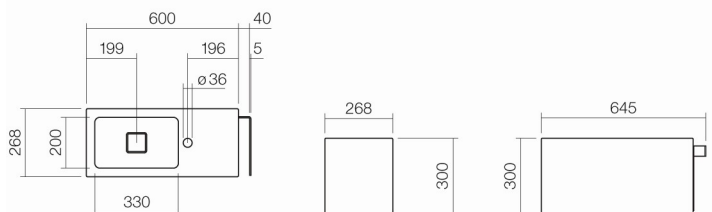

WP.XS1

Artikelnummer

5072800000

Standaard kleur

Wit

Uitvoering

met kraangat, zonder overloop

Afmetingen

645 x 268 x 300 mm

Materiaal

Geglazuurd staal

Nettogewicht

9,8 kg

Montage

voor de wandaansluiting

Accessoires

Spiegel SP.300, Spiegel SP.300.1 , Spiegel SP.300.2 , Spiegel SP.325 , Spiegel SP.325.1 , Spiegel SP.325.4, Design-spiegel SP.FS375.S1

Kranen verwijzing

Alleen kranen met een rechte uitloop (incl. perlator/straal-breker) naar beneden geven een optimale waterstraalopvang (raakhoek: 90°).

Optimaal neervalpunt ca.125 –135 mm vanaf midden kraangat.

Specificatie

Rechthoekige wastafelmeubel, 645 x 268 mm, hoogte 300 mm, rechthoekige waskom links, van binnen en buiten geglazuurd, plank en handdoekhouder rechts, met kraangat, zonder overloop, inclusief bevestigingsset en wit geglazuurd afvoerplug