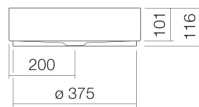

ø 400 x 115 mm

Geglazuurd staal

5,4 kg

voor de opbouw op bladen

Sifon SI.2, Sifon SI.3

Optimaal neervalpunt ca.105 – 150 mm vanaf de achterkant van de waskom.

---

#### Specificatie

Opbouwwaskom, rond, waskom ø 400 mm, hoogte 116 mm, geglazuurd, wit, zonder kraangat en overloop, inclusief afvoerplug verchroomd, bevestigingsset en zwart afstandskader

Merk: Alape

Model: AB.KE400