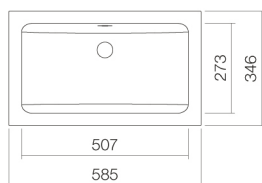

Montage

Accessoires

Kranen verwijzing

Alleen kranen met een rechte uitloop (incl. perlator/straal-breker) naar beneden geven een optimale waterstraalopvang (raakhoek: 90°).

AB.R585.1

3205000000

Wit

zonder kraangat, met overloop

585 x 347 x 60 mm

Geglazuurd staal

5,4 kg

voor de opbouw op bladen

Sifon SI.2, Sifon SI.3, Afvoerplug VT.1

Optimaal neervalpunt ca.160 – 180 mm vanaf de achterkant van de waskom.

#### Specificatie

Opbouwwaskom, rechthoekig, 585 x 347 mm, hoogte 60 mm, geglazuurd, wit, zonder kraangat, met overloop, inclusief bevestigingsset en overloopgarnituur

Merk: Alape

Model: AB.R585.1

---