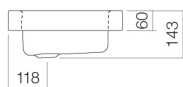

Montage

Accessoires

Kranen verwijzing

Alleen kranen met een rechte uitloop (incl. perlator/straal-breker) naar beneden geven een optimale waterstraalopvang (raakhoek: 90°).

AB.R585.1

3205000000

Wit

zonder kraangat, met overloop

585 x 347 x 60 mm

Geglazuurd staal

5,4 kg

voor de opbouw op bladen

Sifon SI.2, Sifon SI.3, Afvoerplug VT.1

Optimaal neervalpunt ca.160 – 180 mm vanaf de achterkant van de waskom.

#### Specificatie

Opbouwwaskom, rechthoekig, 585 x 347 mm, hoogte 60 mm, geglazuurd, wit, zonder kraangat, met overloop, inclusief bevestigingsset en overloopgarnituur

Merk: Alape

Model: AB.R585.1

---