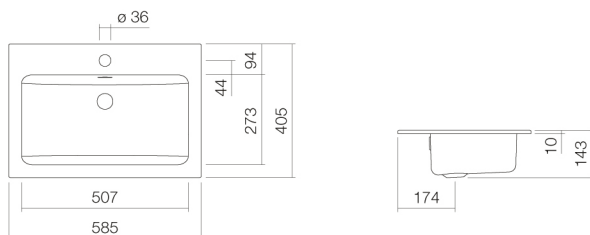

Artikelnummer

Standaard kleur

Uitvoering

Afmetingen

Materiaal

Nettogewicht

Montage

Accessoires

EB.R585H

2202000000

Wit

met kraangat, met overloop

585 x 405 x 135 mm

Geglazuurd staal

4,1 kg

voor inbouw van boven

Sifon SI.2, Sifon SI.3, Hoekstopkraan-bekleding EV.3,

Afvoerplug VT.1

Optimaal neervalpunt ca.168 – 188 mm vanaf midden kraangat.

Kranen verwijzing

Alleen kranen met een rechte uitloop (incl. perlator/straal-breker) naar beneden geven een optimale waterstraalopvang (raakhoek: 90°).

Specificatie

Inbouwwaskom, rechthoekig, 585 x 405 mm, van binnen en buiten geglazuurd, wit, met kraangat en overloop, inclusief bevestigingsset en overloopgarnituur

Merk: Alape

Model: EB.R585H
