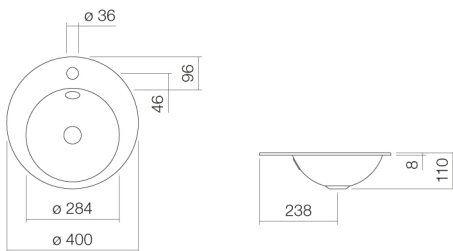

EB.K400H

2003200000

Wit

met kraangat, met overloop

ø 400 x 109 mm

Geglazuurd staal

2,1 kg

voor inbouw van boven

Sifon SI.2, Sifon SI.3, Hoekstopkraan-bekleding EV.3,

Afvoerplug VT.1

Optimaal neervalpunt ca.110 – 140 mm vanaf midden kraangat.

Kranen verwijzing

Alleen kranen met een rechte uitloop (incl. perlator/straal-breker) naar beneden geven een optimale waterstraalopvang (raakhoek: 90°).

Specificatie

Inbouwwaskom, rond, ø 400 mm, van binnen en buiten geglazuurd, wit, met kraangat en overloop, inclusief bevestigingsset en overloopgarnituur

Merk: Alape

Model: EB.K400H