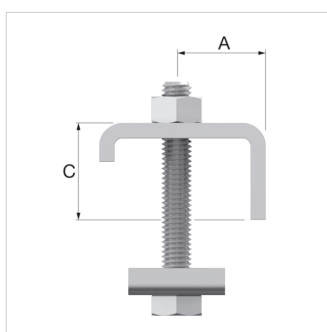

Product Datasheet (2021-05-25)
80604 - RB 3 / 4

Omschrijving	Flamco railbevestiging RB 3-4	
Artikel	80604	
Model	RB railbevestigingen	
Geschikt voor rail	R 3 - 4	
Bout	M 10 x 80	
Max. inklephoogte C [mm]	15	
Afmetingen	A [mm]	20
	B [mm]	44
Afmetingen spanplaat [mm]	40 x 25	
Artikelnummers leveranciers	Technische Unie	1777143
	Wasco Holding BV	3051120
	Rensa Technisch Handelsbureau BV	0560612
	Solar Nederland BV	9532282
	Plieger / Thermonoord	1741300
	HUYG bv	FLAM80604
	Vihamij Handel B.V.	5845623
	Kastol	53701010
	Rexel Nederland	2850278848
	OMINIO	2560612