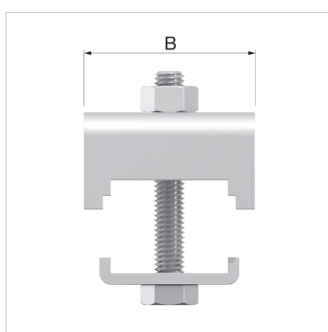

Product Datasheet (2021-05-25)
80604 - RB 3 / 4

Omschrijving	Flamco railbevestiging RB 3-4	
Artikel	80604	
Model	RB railbevestigingen	
Geschikt voor rail	R 3 - 4	
Bout	M 10 x 80	
Max. inklephoogte C [mm]	15	
Afmetingen	A [mm]	20
	B [mm]	44
Afmetingen spanplaat [mm]	40 x 25	
Artikelnummers leveranciers	Technische Unie	1777143
	Wasco Holding BV	3051120
	Rensa Technisch Handelsbureau BV	0560612
	Solar Nederland BV	9532282
	Plieger / Thermonoord	1741300
	HUYG bv	FLAM80604
	Vihamij Handel B.V.	5845623
	Kastol	53701010
	Rexel Nederland	2850278848
	OMINIO	2560612