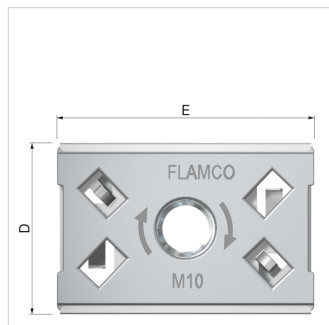

Product Datasheet (2021-05-25)
80307 - ClickFit M 8 *

Omschrijving	Flamco ClickFit schuifmoer M8	
Artikel	80307	
Model	ClickFit M	
Draad- aansluiting	M 8	
Max. werkbelasting [N]	2100	
Max. M_a [Nm]	15	
Railmoer C [mm]	39 x 13,8	
Sluitplaat D x E [mm]	30 x 45	
Artikelnummers leveranciers	Technische Unie	2481661
	Wasco Holding BV	3055555
	Rensa Technisch Handelsbureau BV	0560566
	Solar Nederland BV	9532238
	Plieger / Thermonoord	7702735
	HUYG bv	FLAM80307
	Rexel Nederland	2850164709
	OMINIO	2560566

Algemene classificatie data

Etim Group	Bevestigingstechniek
Etim Class	Schuifmoer
Product Name	FlamcoFix ClickFit schuifmoer M8
Merk	Flamco
Product Type	M8

Classificatie Attributen

Draadmaat (metrisch)	8
Met veer	Nee