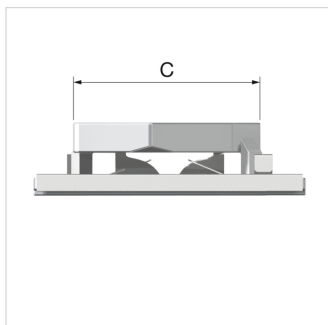

Product Datasheet (2021-05-25)
80307 - ClickFit M 8 *

Omschrijving	Flamco ClickFit schuifmoer M8	
Artikel	80307	
Model	ClickFit M	
Draad- aansluiting	M 8	
Max. werkbelasting [N]	2100	
Max. M_a [Nm]	15	
Railmoer C [mm]	39 x 13,8	
Sluitplaat D x E [mm]	30 x 45	
Artikelnummers leveranciers	Technische Unie	2481661
	Wasco Holding BV	3055555
	Rensa Technisch Handelsbureau BV	0560566
	Solar Nederland BV	9532238
	Plieger / Thermonoord	7702735
	HUYG bv	FLAM80307
	Rexel Nederland	2850164709
	OMINIO	2560566

Algemene classificatie data

Etim Group	Bevestigingstechniek
Etim Class	Schuifmoer
Product Name	FlamcoFix ClickFit schuifmoer M8
Merk	Flamco
Product Type	M8

Classificatie Attributen

Draadmaat (metrisch)	8
Met veer	Nee