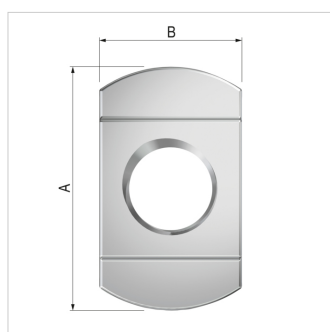

Product Datasheet (2021-05-25)
80301 - M 6s

Omschrijving		Flamco schuifmoer S M6
Artikel		80301
Model		M..s schuifmoeren
Geschikt voor rail		R 0 - 8
Draad- aansluiting		M 6
Afmetingen	A [mm]	23
	B [mm]	15
	C [mm]	5
	D [mm]	14
Artikelnummers leveranciers	Technische Unie	4280475
	Wasco Holding BV	3051519
	Rensa Technisch Handelsbureau BV	0560574
	Solar Nederland BV	9530118
	Plieger / Thermonoord	8840202
	HUYG bv	FLAM80301
	Vihamij Handel B.V.	5862404
	Kastol	60505530
	Rexel Nederland	2850009302
	OMINIO	2560574

Algemene classificatie data

Etim Group	Bevestigingstechniek
Etim Class	Schuifmoer
Product Name	FlamcoFix schuifmoer S M6
Merk	Flamco
Product Type	M6

Classificatie Attributen

Draadmaat (metrisch)	6
Met veer	Nee