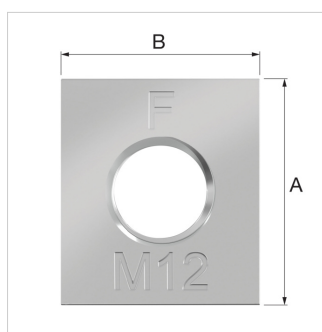

Product Datasheet (2021-05-25)
80301 - M 6s

Omschrijving		Flamco schuifmoer S M6
Artikel		80301
Model		M..s schuifmoeren
Geschikt voor rail		R 0 - 8
Draad- aansluiting		M 6
Afmetingen	A [mm]	23
	B [mm]	15
	C [mm]	5
	D [mm]	14
Artikelnummers leveranciers	Technische Unie	4280475
	Wasco Holding BV	3051519
	Rensa Technisch Handelsbureau BV	0560574
	Solar Nederland BV	9530118
	Plieger / Thermonoord	8840202
	HUYG bv	FLAM80301
	Vihamij Handel B.V.	5862404
	Kastol	60505530
	Rexel Nederland	2850009302
	OMINIO	2560574

Algemene classificatie data

Etim Group	Bevestigingstechniek
Etim Class	Schuifmoer
Product Name	FlamcoFix schuifmoer S M6
Merk	Flamco
Product Type	M6

Classificatie Attributen

Draadmaat (metrisch)	6
Met veer	Nee