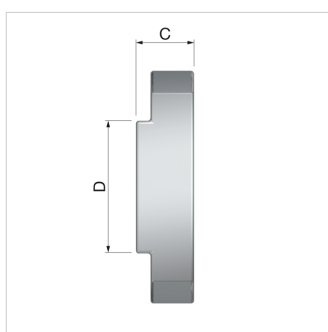

Product Datasheet (2021-05-25)
80301 - M 6s

Omschrijving		Flamco schuifmoer S M6
Artikel		80301
Model		M..s schuifmoeren
Geschikt voor rail		R 0 - 8
Draad- aansluiting		M 6
Afmetingen	A [mm]	23
	B [mm]	15
	C [mm]	5
	D [mm]	14
Artikelnummers leveranciers	Technische Unie	4280475
	Wasco Holding BV	3051519
	Rensa Technisch Handelsbureau BV	0560574
	Solar Nederland BV	9530118
	Plieger / Thermonoord	8840202
	HUYG bv	FLAM80301
	Vihamij Handel B.V.	5862404
	Kastol	60505530
	Rexel Nederland	2850009302
	OMINIO	2560574

Algemene classificatie data

Etim Group	Bevestigingstechniek
Etim Class	Schuifmoer
Product Name	FlamcoFix schuifmoer S M6
Merk	Flamco
Product Type	M6

Classificatie Attributen

Draadmaat (metrisch)	6
Met veer	Nee