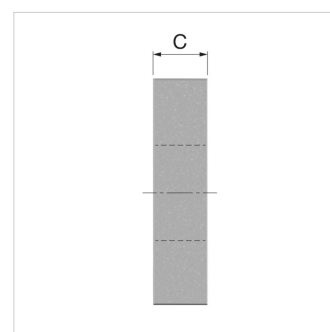

Product Datasheet (2021-05-25)
80301 - M 6s

Omschrijving		Flamco schuifmoer S M6
Artikel		80301
Model		M..s schuifmoeren
Geschikt voor rail		R 0 - 8
Draad- aansluiting		M 6
Afmetingen	A [mm]	23
	B [mm]	15
	C [mm]	5
	D [mm]	14
Artikelnummers leveranciers	Technische Unie	4280475
	Wasco Holding BV	3051519
	Rensa Technisch Handelsbureau BV	0560574
	Solar Nederland BV	9530118
	Plieger / Thermonoord	8840202
	HUYG bv	FLAM80301
	Vihamij Handel B.V.	5862404
	Kastol	60505530
	Rexel Nederland	2850009302
	OMINIO	2560574

Algemene classificatie data

Etim Group	Bevestigingstechniek
Etim Class	Schuifmoer
Product Name	FlamcoFix schuifmoer S M6
Merk	Flamco
Product Type	M6

Classificatie Attributen

Draadmaat (metrisch)	6
Met veer	Nee