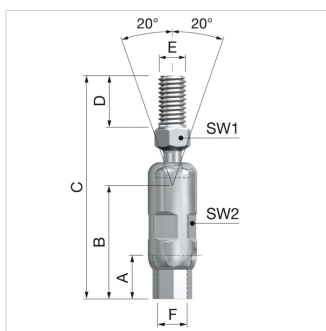

**Product Datasheet (2021-06-02)**
**80110 - KS 8 x 6**

|                          |          |                                 |
|--------------------------|----------|---------------------------------|
| Omschrijving             |          | Flamco kogelscharnier KS M8 x 6 |
| Artikel                  |          | 80110                           |
| Model                    |          | K kogelscharnieren              |
| Draad- aansluiting       | E        | M 8 M                           |
|                          | F        | M 6 F                           |
| Afmetingen               | C [mm]   | 63                              |
|                          | A [mm]   | 8                               |
|                          | B [mm]   | 30,0                            |
|                          | D [mm]   | 15                              |
|                          | SW1 [mm] | 10                              |
|                          | SW2 [mm] | 12                              |
| Max. werk- belasting [N] |          | 1500                            |

**Algemene classificatie data**

|                     |                                    |
|---------------------|------------------------------------|
| <b>Etim Group</b>   | Bevestigingstechniek               |
| <b>Etim Class</b>   | Kogelophanging                     |
| <b>Product Name</b> | FlamcoFix kogelscharnier KS M8 x 6 |
| <b>Merk</b>         | Flamco                             |
| <b>Product Type</b> | M8 x 6                             |