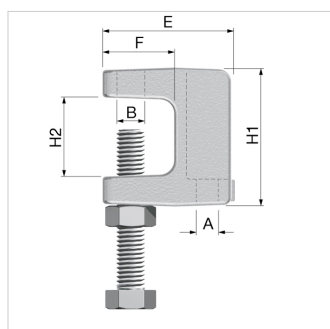

Product Datasheet (2021-05-25)
71571 - KCL 8

Omschrijving		Flamco profielklem KCL M8 elek. verzinkt
Artikel		71571
Model		KCL profielklemmen
Draad- aansluiting	A [mm]	M 8
	B [mm]	M 8
Max. flensdikte [mm]		18
Stelbout		M 8 x 45
Max. werk- belasting [N]		2500
Afmetingen	H1 [mm]	39
	H2 [mm]	21
	E [mm]	36
	F [mm]	20
Uitvoering		Elek. verzinkt
Artikelnummers leveranciers	Technische Unie	1783851
	Wasco Holding BV	3051346
	Rensa Technisch Handelsbureau BV	0560960
	Solar Nederland BV	9530149
	De Leidinggroot handel	71571
	Vihamij Handel B.V.	5867411
	Rexel Nederland	2850073461
	OMINIO	2560960

Algemene classificatie data

Etim Group	Bevestigingstechniek
Etim Class	Balkklem C-model
Product Name	FlamcoFix profielklem KCL M8 VZ
Merk	Flamco
Product Type	M8

Classificatie Attributen

Type schroefdraad	Metrisch
Draadmaat (metrisch)	8
Draadmaat 2e aansluiting (metrisch)	8
Geschikt voor flensdikte [mm]	0 - 21
Toegestane werkbelasting [N]	2500