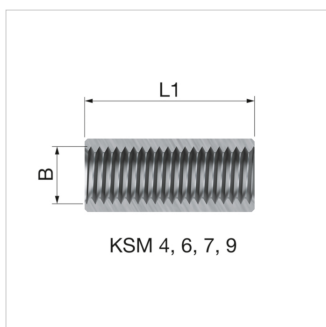

Product Datasheet (2021-05-25)
70909 - KSM 9

Omschrijving	Flamco KSM 9 koppelstuk M12 F	
Artikel	70909	
Model	KSM koppelstukken	
Draadaansluiting	A (M)	-
	B (F)	M 12
	C (F)	-
	D (F)	-
Afmeting	L 1 [mm]	30
	L 2 [mm]	-
Vorm	hex.	
Artikelnummers leveranciers	Technische Unie	1865849
	Wasco Holding BV	3050279
	Rensa Technisch Handelsbureau BV	0560535
	Solar Nederland BV	9530457
	Plieger / Thermonoord	1741286
	De Leidinggroot handel	70909
	HUYG bv	FLAM70909
	Vihamij Handel B.V.	5862883
	Rexel Nederland	2850278772
	OMINIO	2560535

Algemene classificatie data

Etim Group	Bevestigingstechniek
Etim Class	Verbindingsmoer/draadbus
Product Name	FlamcoFix KSM 9 koppelstuk M12 F
Merk	Flamco
Product Type	9

Classificatie Attributen

Materiaal	Staal
Oppervlaktebescherming	Elektrolytisch verzinkt
Doorlopende draad	Ja
Maat draadaansluiting 1	M12
Draadaansluiting 1	Binnendraad
Maat draadaansluiting 2	M12
Draadaansluiting 2	Binnendraad
Vorm	Zeskant (hexagonaal)
Hoogte [mm]	11