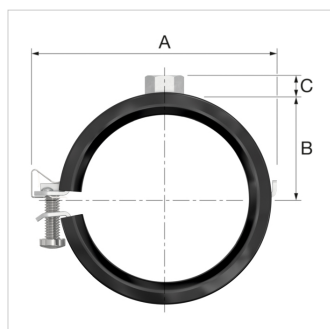

Product Datasheet (2021-05-25)
39203 - BSA M 8 x 20 - 24

Omschrijving	Flamco BSA beugel M8 x 20-24 1/2"	
Artikel	39203	
Model	BSA beugels M 8	
Ø Buis	Uitwendig [mm]	20 - 24
	Nom. ["]	1/2
Band- afmeting [mm]	25 x 1,75	
Max. werk- belasting [N]	1300	
Afmetingen	A [mm]	54
	B [mm]	19
	C [mm]	8
Artikelnummers leveranciers	Technische Unie	1865039
	Wasco Holding BV	3052711
	Rensa Technisch Handelsbureau BV	0560403
	Solar Nederland BV	9530764
	Plieger / Thermonoord	8800383
	De Leidinggroot handel	39203
	Wildkamp BV	263787
	van Walraven	259104
	HUYG bv	FLAM39203
	Vihamij Handel B.V.	5866033
	Kastol	60501820
	Rexel Nederland	2850073459
	OMINIO	2560403

Algemene classificatie data

Etim Group	Bevestigingstechniek
Etim Class	Eendelige beugel
Product Name	FlamcoFix BSA beugel M8 x 20-24 1/2"
Merk	Flamco
Product Type	M8 x 20-24 - 1/2"

Classificatie Attributen

Materiaal	Staal
Oppervlaktebescherming	Elektrolytisch verzinkt
Uitwendige buisdiameter [mm]	20 - 24
Vorm	Beugel/muurbeugel
Inlage	Rubber
Toegestane werkbelasting [N]	1300
Dempingswaarde inlage [dB(A)]	19
Aansluitvoorziening	Binnendraad
Aansluitmaat aansluitvoorziening	M8
Flexibele aansluitvoorziening	Nee
Sluitvoorziening	Klikbevestiging
KIWA-keur	Nee
FM keur	Nee
UL-keur	Nee
VdS keur	Nee
ULC keur	Nee
LPCB keur	Nee
Geschikt voor stalen buis	Ja
Geschikt voor dunwandige buis	Ja
Geschikt voor roestvaststalen buis	Ja
Geschikt voor koperen buis	Ja
Geschikt voor aluminium buis	Ja
Geschikt voor gietijzeren buis	Ja
Geschikt voor kunststof buis	Ja
Geschikt voor spiraalbuis	Nee
Max. mediumtemperatuur (continu) [°C]	120
Min. mediumtemperatuur (continu) [°C]	-40