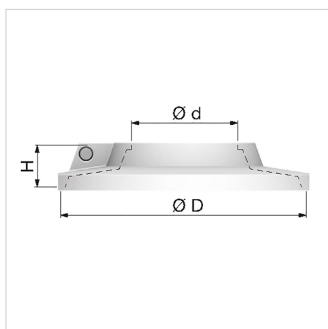

Product Datasheet (2021-05-25)
12106 - RKW 2

Omschrijving	Flamco Rozet RKW 2" wit	
Artikel	12106	
Model	RKW rozetten	
Ø Buis	Nominaal ["]	2
	Uitwendig [mm]	60
Afmetingen	Ø d [mm]	60,8
	H [mm]	12,5
	Ø D [mm]	109
Artikelnummers leveranciers	Technische Unie	1866375
	Wasco Holding BV	3053090
	Rensa Technisch Handelsbureau BV	0567519
	Solar Nederland BV	9530171
	Plieger / Thermonoord	8870187
	van Walraven	276710
	Vihamij Handel B.V.	5868591
	Kastol	60507390
	Rexel Nederland	2850278567
	OMINIO	2567519

Algemene classificatie data

Etim Group	Hulpmateriaal
Etim Class	Buisrozet
Product Name	FlamcoFix Rozet RKW 2" wit
Merk	Flamco
Product Type	2"

Classificatie Attributen

Materiaal rozet	Kunststof
Kleur	Wit
RAL-nummer	9010
Uitwendige buisdiameter [mm]	60 - 60
Geschikt voor dubbele pijp/buis	Nee
Uitwendige buisdiameter (inch)	2"
Met schroefdraad	Nee
Vorm	Rond
Type rozet	Deelbare ring
Bevestigingswijze	Klemmen om buis
Lengte rozet [mm]	109
Breedte rozet [mm]	109
Diameter rozet [mm]	60.8
Hoogte rozet [mm]	12.5