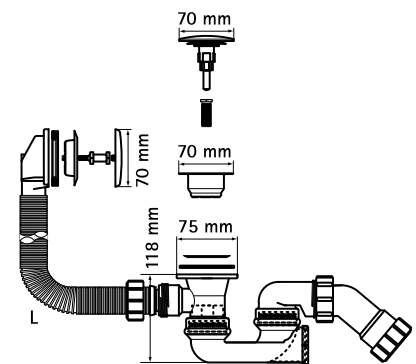

McAlpine Badsifon BT10

(X 35 10)

Voordelen en kenmerken

- geschikt voor diverse soorten baden (ook diepe baden)
- voorzien van flexibele overloop
- Pop-up systeem is voorzien van draaiknop en RVS flens Ø 70 mm
- materiaal: plug van verchroomd messing; sifon van PP (polypropyleen), wit

Art.nr.	Uitlaat	Model	Type	L	VPE 1
0056505	40 mm	Met Pop-Up	BT10-POPUP	500 mm	20
0056605	40 mm	Met Pop-Up	BT10-POPUP-L	800 mm	7

00 5625 0

00 5650 5 /
00 5660 5

00 5622 0