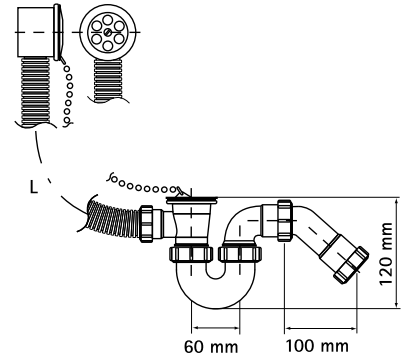

McAlpine Badsifon BT10

(X 35 10)

Voordelen en kenmerken

- geschikt voor diverse soorten baden (ook diepe baden)
- voorzien van flexibele overloop
- Pop-up systeem is voorzien van draaiknop en RVS flens Ø 70 mm
- materiaal: plug van verchroomd messing; sifon van PP (polypropyleen), wit

Art.nr.	Uitlaat	Model	Type	L	VPE 1
0056505	40 mm	Met Pop-Up	BT10-POPUP	500 mm	20
0056605	40 mm	Met Pop-Up	BT10-POPUP-L	800 mm	7

00 5625 0

00 5650 5 /
00 5660 5

00 5622 0