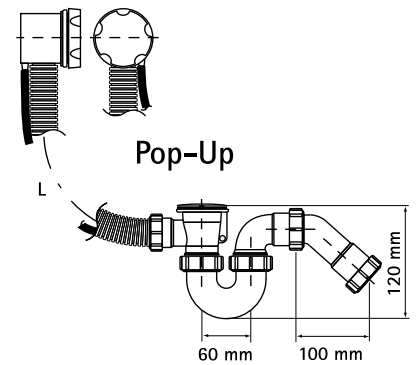

McAlpine Badsifon BT10

(X 35 10)

Voordelen en kenmerken

- geschikt voor diverse soorten baden (ook diepe baden)
- voorzien van flexibele overloop
- Pop-up systeem is voorzien van draaiknop en RVS flens Ø 70 mm
- materiaal: plug van verchroomd messing; sifon van PP (polypropyleen), wit

Art.nr.	Uitlaat	Model	Type	L	VPE 1
0056505	40 mm	Met Pop-Up	BT10-POPUP	500 mm	20
0056605	40 mm	Met Pop-Up	BT10-POPUP-L	800 mm	7

00 5625 0

00 5650 5 /
00 5660 5

00 5622 0