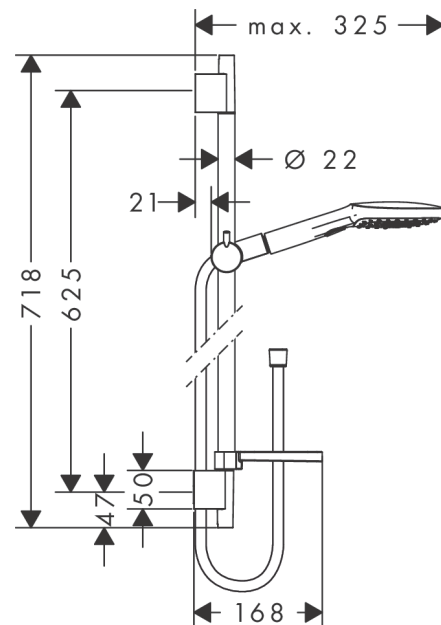

Raindance Select E
Doucheset 120 3jet met douchestang 65 cm en zeepschaal
 Oppervlakken: **Chroom** Art.-nr.: **26620000**

Beschrijving

Functies

- straalsoort: Rain, RainAir, Whirl
- comfortabele straalsoortomschakeling d.m.v. Select-knop
- traploos in de hoogte verstelbaar
- met metalen schuifstuk, zijdelings oriënteerbaar 90°
- maximaal debiet bij 3 bar: 14,4 l/min.
- wandmontage: Schroefbevestiging
- diameter douchestang: 22 mm
- profiel stijpbuis: rond

Details over het artikel

Prijs excl. BTW	200,00 €
Prijs incl. BTW*	242,00 €

Technologie

Productafbeelding

Maattekening

Doorstroomdiagram

De verbruikswaarden werden in overeenstemming met de praktijk met de bijbehorende armaturen (thermostaat/mengkraan/inbouwventiel) gemeten.

Raindance Select E
Doucheset 120 3jet met douchestang 65 cm en zeepschaal
Oppervlakken: **Chroom** Art.-nr.: **26620000**

Inbouwvoorbeeld

Raindance Select E
Doucheset 120 3jet met douchestang 65 cm en zeepschaal
 Oppervlakken: **Chroom** Art.-nr.: **26620000**

Uittrektekening

Bouwjaar: >10/12

Raindance Select E
Doucheset 120 3jet met douchestang 65 cm en zeepschaal
Oppervlakken: **Chroom** Art.-nr.: **26620000**

Onderdelenlijst

Bouwjaar: >10/12

= Pos.	Beschrijving	Art.-nr.	PC	VE
1	afdekkap	97709000	-	1
2	wandsteun	96275000	-	1
3	opvulschijf 7 mm	97450000	-	1
4	bevestigingsmateriaal	96179000	-	1
5	schuifstuk cpl.	97651000	-	1
6	zeepschaal	26519000	-	1
7	Casettaklemme, Ø 22 mm	96189000	-	1
8	Handdouche	26520000	-	1
9	filter	97708000	-	1
10	doucheslang Isiflex'B 1,60 m	28276000	-	1