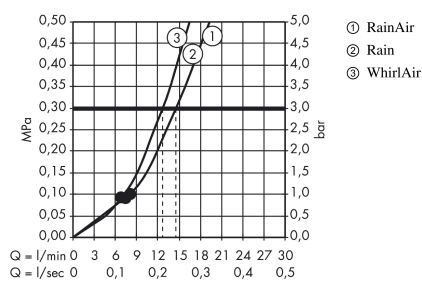

Raindance Select E
Doucheset 120 3jet met douchestang 65 cm en zeepschaal
 Oppervlakken: **Chroom** Art.-nr.: **26620000**

Beschrijving

Functies

- straalsoort: Rain, RainAir, Whirl
- comfortabele straalsoortomschakeling d.m.v. Select-knop
- traploos in de hoogte verstelbaar
- met metalen schuifstuk, zijdelings oriënteerbaar 90°
- maximaal debiet bij 3 bar: 14,4 l/min.
- wandmontage: Schroefbevestiging
- diameter douchestang: 22 mm
- profiel stijpbuis: rond

Details over het artikel

Prijs excl. BTW	200,00 €
Prijs incl. BTW*	242,00 €

Technologie

Productafbeelding

Maattekening

Doorstroomdiagram

De verbruikswaarden werden in overeenstemming met de praktijk met de bijbehorende armaturen (thermostaat/mengkraan/inbouwventiel) gemeten.