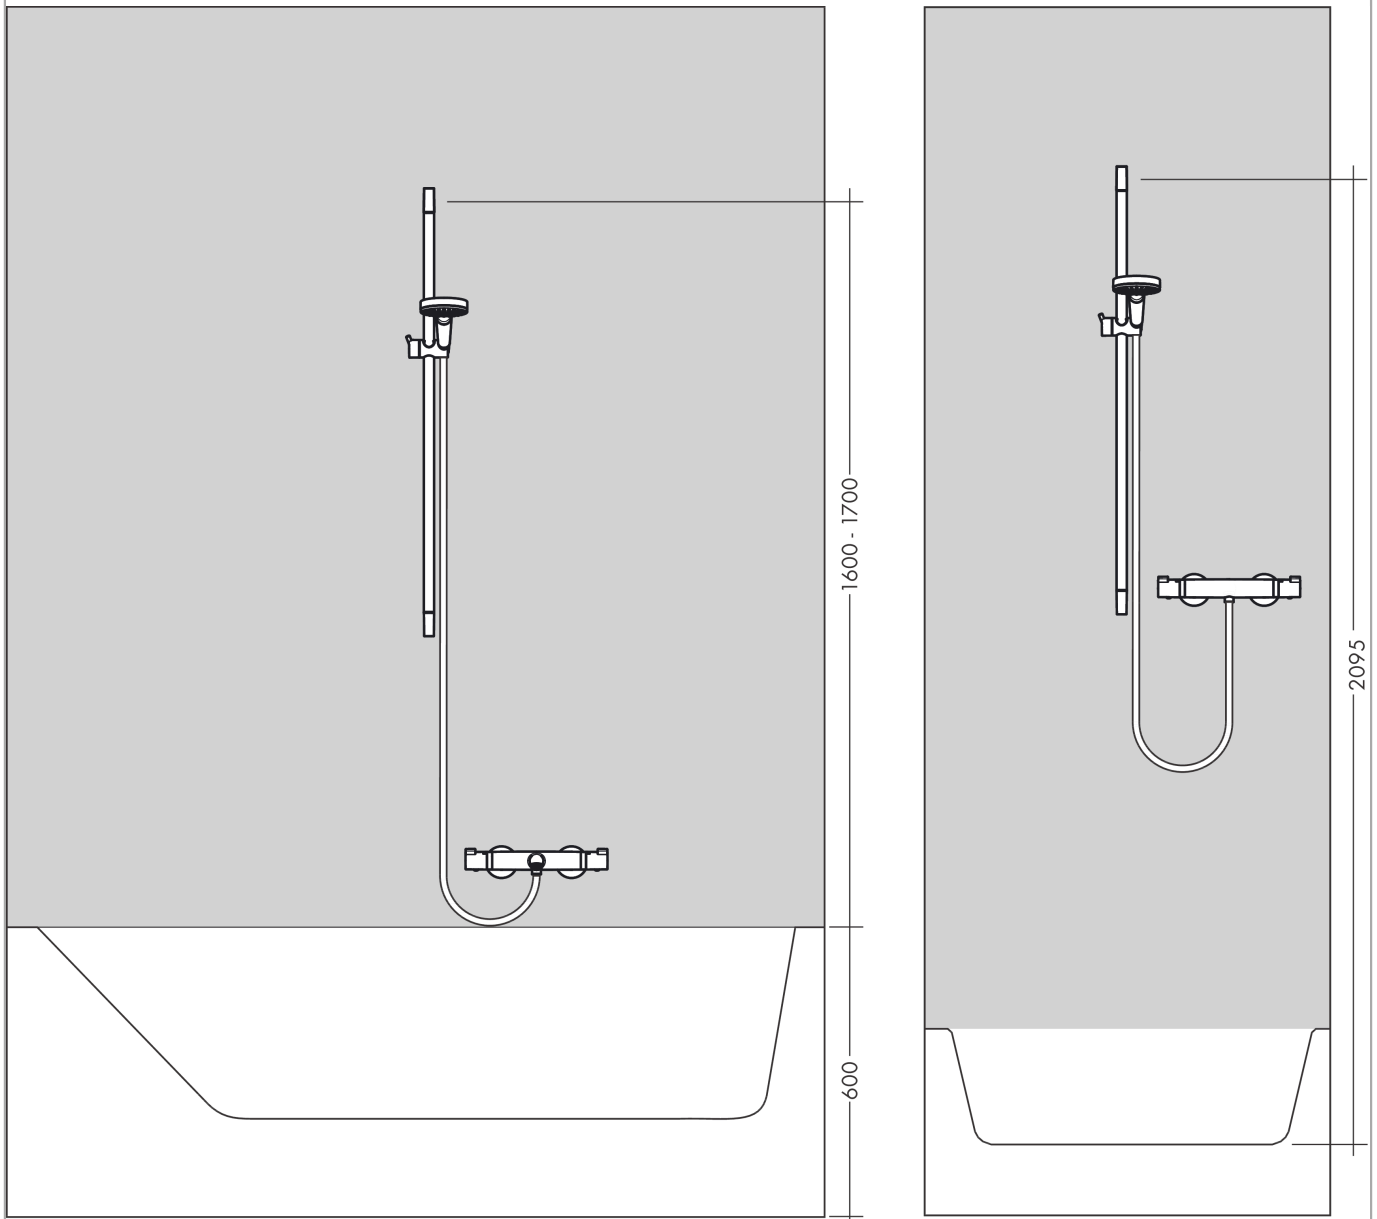

Raindance Select E
Doucheset 120 3jet met douchestang 65 cm en zeepschaal
 Oppervlakken: **Chroom** Art.-nr.: **26620000**

Beschrijving

Functies

- straalsoort: Rain, RainAir, Whirl
- comfortabele straalsoortomschakeling d.m.v. Select-knop
- traploos in de hoogte verstelbaar
- met metalen schuifstuk, zijdelings oriënteerbaar 90°
- maximaal debiet bij 3 bar: 14,4 l/min.
- wandmontage: Schroefbevestiging
- diameter douchestang: 22 mm
- profiel stijpbuis: rond

Details over het artikel

Prijs excl. BTW	200,00 €
Prijs incl. BTW*	242,00 €

Technologie

Productafbeelding

Maattekening

Doorstroomdiagram

De verbruikswaarden werden in overeenstemming met de praktijk met de bijbehorende armaturen (thermostaat/mengkraan/inbouwventiel) gemeten.

Raindance Select E
Doucheset 120 3jet met douchestang 65 cm en zeepschaal
Oppervlakken: **Chroom** Art.-nr.: **26620000**

Inbouwvoorbeeld

Raindance Select E
Doucheset 120 3jet met douchestang 65 cm en zeepschaal
 Oppervlakken: **Chroom** Art.-nr.: **26620000**

Uittrektekening

Bouwjaar: >10/12

Raindance Select E
Doucheset 120 3jet met douchestang 65 cm en zeepschaal
Oppervlakken: **Chroom** Art.-nr.: **26620000**

Onderdelenlijst

Bouwjaar: >10/12

= Pos.	Beschrijving	Art.-nr.	PC	VE
1	afdekkap	97709000	-	1
2	wandsteun	96275000	-	1
3	opvulschijf 7 mm	97450000	-	1
4	bevestigingsmateriaal	96179000	-	1
5	schuifstuk cpl.	97651000	-	1
6	zeepschaal	26519000	-	1
7	Casettaklemme, Ø 22 mm	96189000	-	1
8	Handdouche	26520000	-	1
9	filter	97708000	-	1
10	doucheslang Isiflex'B 1,60 m	28276000	-	1