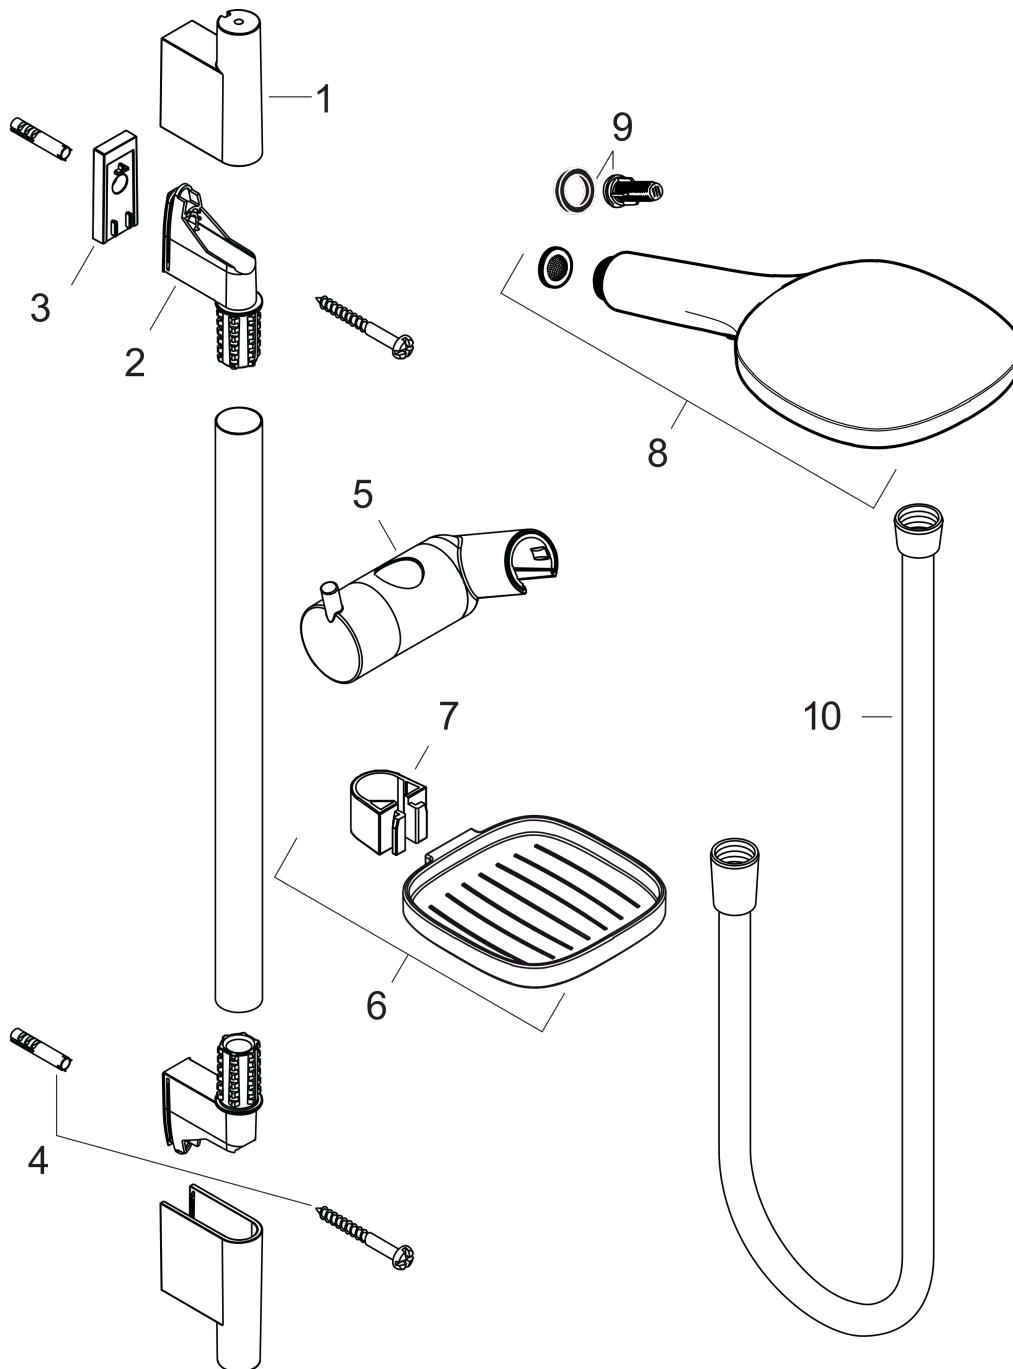

Raindance Select E
Doucheset 120 3jet met douchestang 65 cm en zeepschaal
 Oppervlakken: **Chroom** Art.-nr.: **26620000**

Beschrijving

Functies

- straalsoort: Rain, RainAir, Whirl
- comfortabele straalsoortomschakeling d.m.v. Select-knop
- traploos in de hoogte verstelbaar
- met metalen schuifstuk, zijdelings oriënteerbaar 90°
- maximaal debiet bij 3 bar: 14,4 l/min.
- wandmontage: Schroefbevestiging
- diameter douchestang: 22 mm
- profiel stijpbuis: rond

Raindance Select E
Doucheset 120 3jet met douchestang 65 cm en zeepschaal
Oppervlakken: **Chroom** Art.-nr.: **26620000**

Inbouwvoorbeeld

Raindance Select E
Doucheset 120 3jet met douchestang 65 cm en zeepschaal
 Oppervlakken: **Chroom** Art.-nr.: **26620000**

Uittrektekening

Bouwjaar: >10/12

Raindance Select E
Doucheset 120 3jet met douchestang 65 cm en zeepschaal
Oppervlakken: **Chroom** Art.-nr.: **26620000**

Onderdelenlijst

Bouwjaar: >10/12

= Pos.	Beschrijving	Art.-nr.	PC	VE
1	afdekkap	97709000	-	1
2	wandsteun	96275000	-	1
3	opvulschijf 7 mm	97450000	-	1
4	bevestigingsmateriaal	96179000	-	1
5	schuifstuk cpl.	97651000	-	1
6	zeepschaal	26519000	-	1
7	Casettaklemme, Ø 22 mm	96189000	-	1
8	Handdouche	26520000	-	1
9	filter	97708000	-	1
10	doucheslang Isiflex'B 1,60 m	28276000	-	1