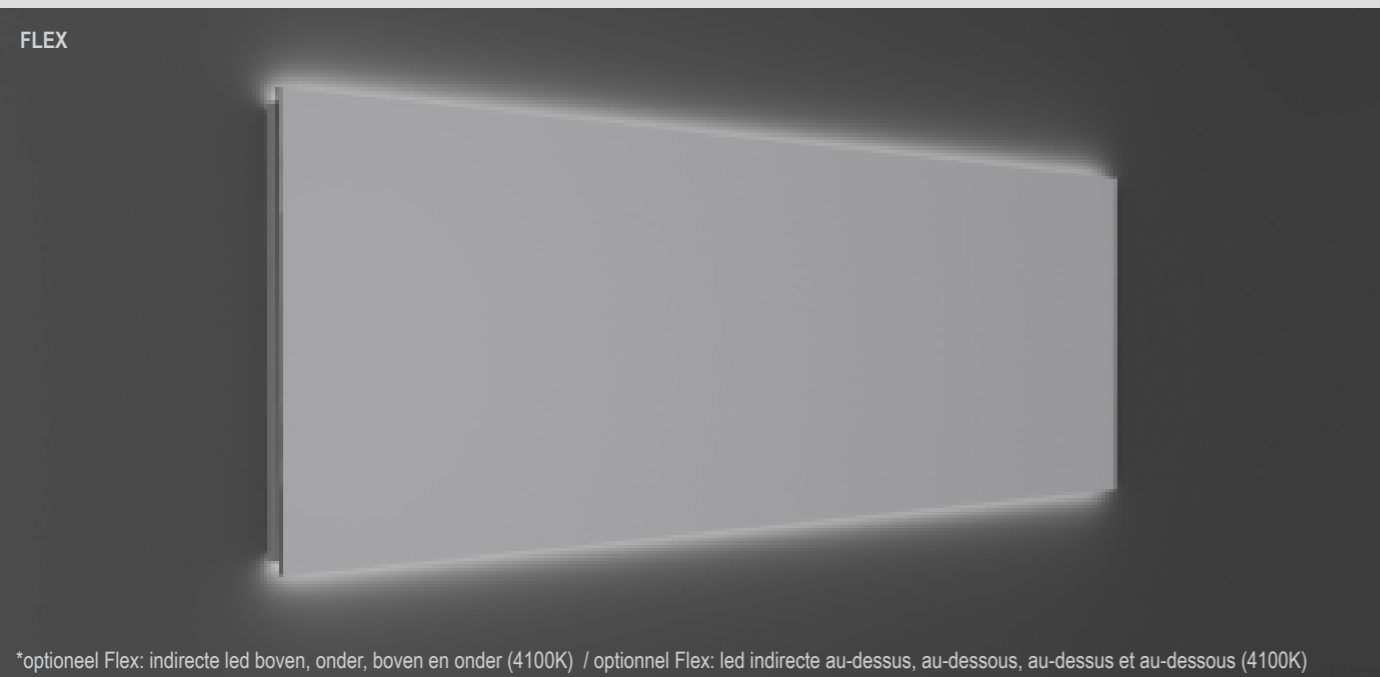

CARA V

b. 40 x h. 70 x d. 2.8 cm
b. 45 x h. 115 x d. 2.8 cm
indirecte led 2 langse zijdes (3400K)
led indirecte 2 face vertical (3400K)

ROUND IV
indirecte verlichting | éclairage indirecte (4000K)

FLEX

CHIQUE V