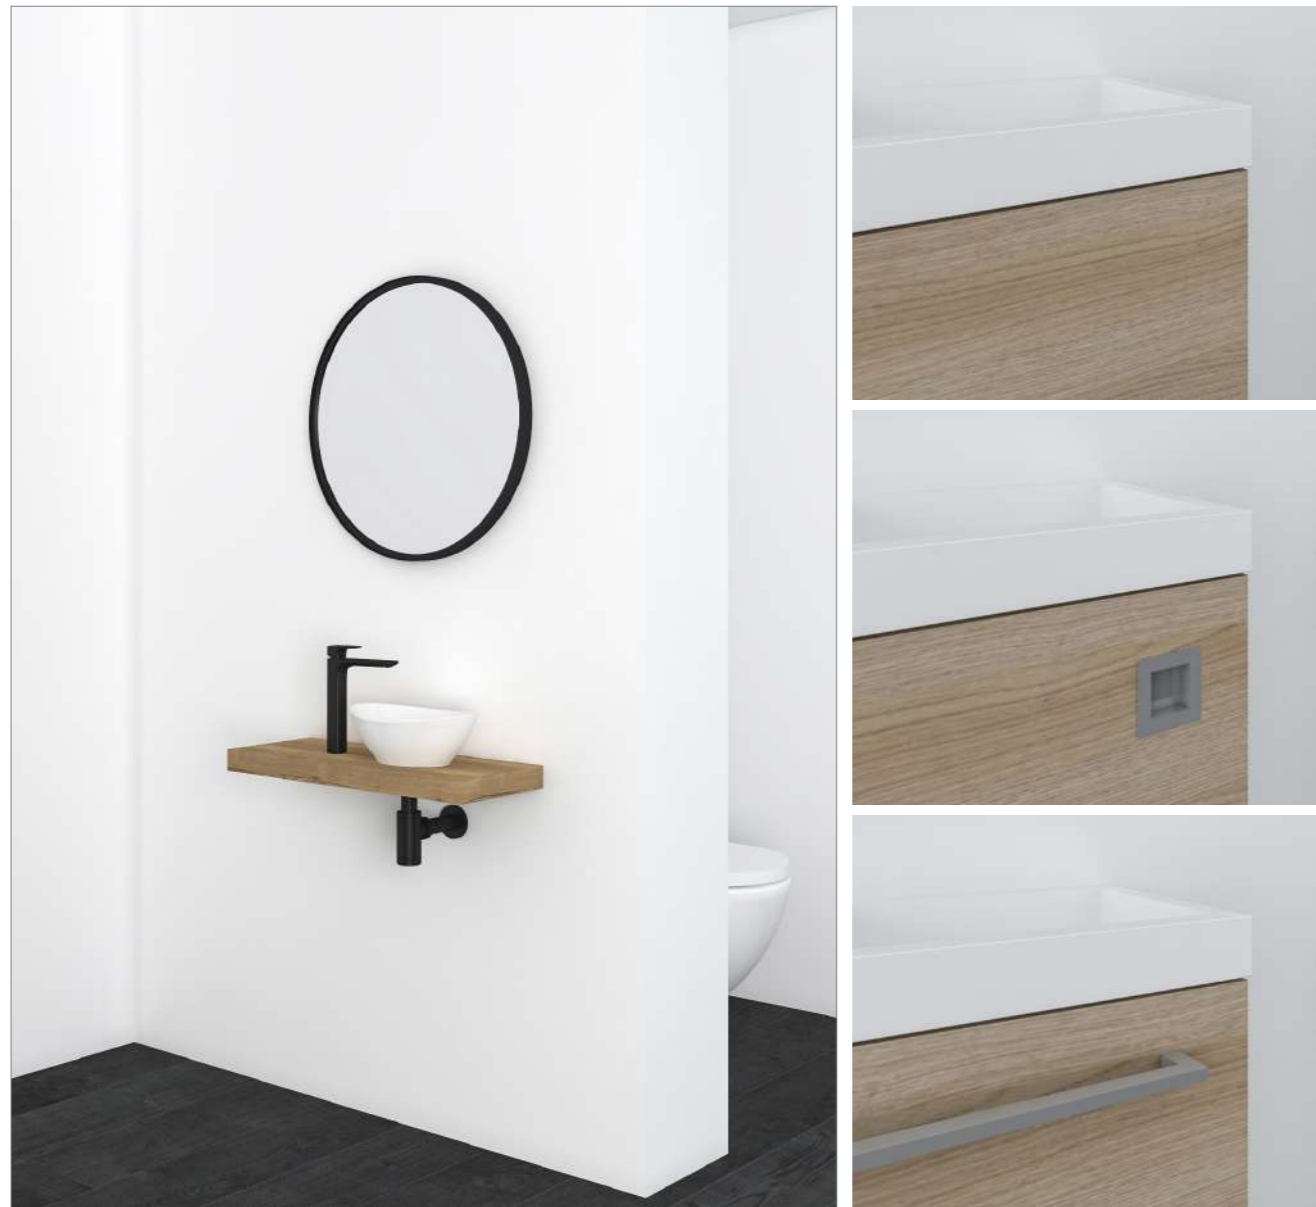

PRO | lindberg | onderkast / sous meuble B 120 x H 87 x D 50 cm | Flex tablet / tablette | Ann spiegel / miroir | Practo verlichting / éclairage

ISA

ISA | wit | onderkast deur / sous meuble porte B 60 x H 45 x D 40 cm | Isa tablet / tablette | Ann spiegel / miroir | Practo verlichting / éclairage | kolomkast / colonne Isa p. 82

ISA | wit | onderkast / sous meuble B 90 x H 60 x D 40 cm | Isa tablet / tablette | Club spiegelkast / armoire de toilette | Practo verlichting / éclairage | kolomkast / colonne Isa p. 82

MILO

zwevende legger voor opbouwkom | étagère flottante pour lavabo à poser

MILO | lindberg | onderkast / sous meuble B 40 x H 50 x D 22 cm | Penelopo lavabo | Cara V spiegel / miroir H 115 cm

SILVER

SILVER | wit | onderkast / sous meuble 2 x B 40 x H 50 x D 50 cm | kolomkast / colonne 2 x B 40 x H 105 x D 40 cm | Linea tablet / tablette + Linea lavabo | Silver spiegel / miroir | Ligna verlichting / éclairage