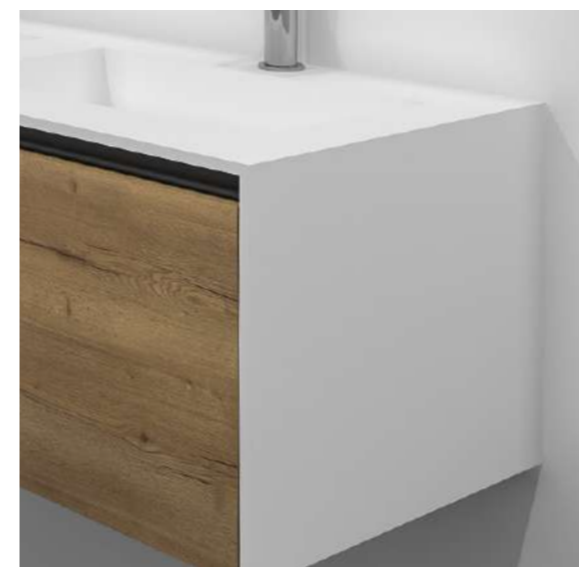

ANNA | detail ombouw | détail contour