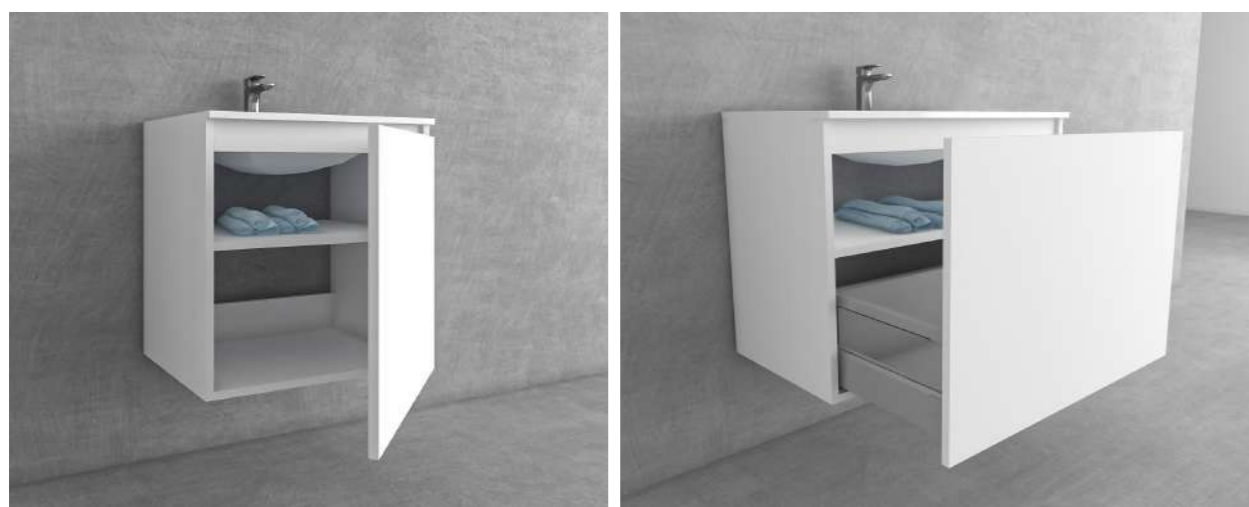

MAXX
MELAMINE

MAXX | wit | onderkast / sous meuble B 60 x H 62 x D 45 cm | Maxx tablet / tablette | Maxx spiegel / miroir | Practo verlichting / éclairage