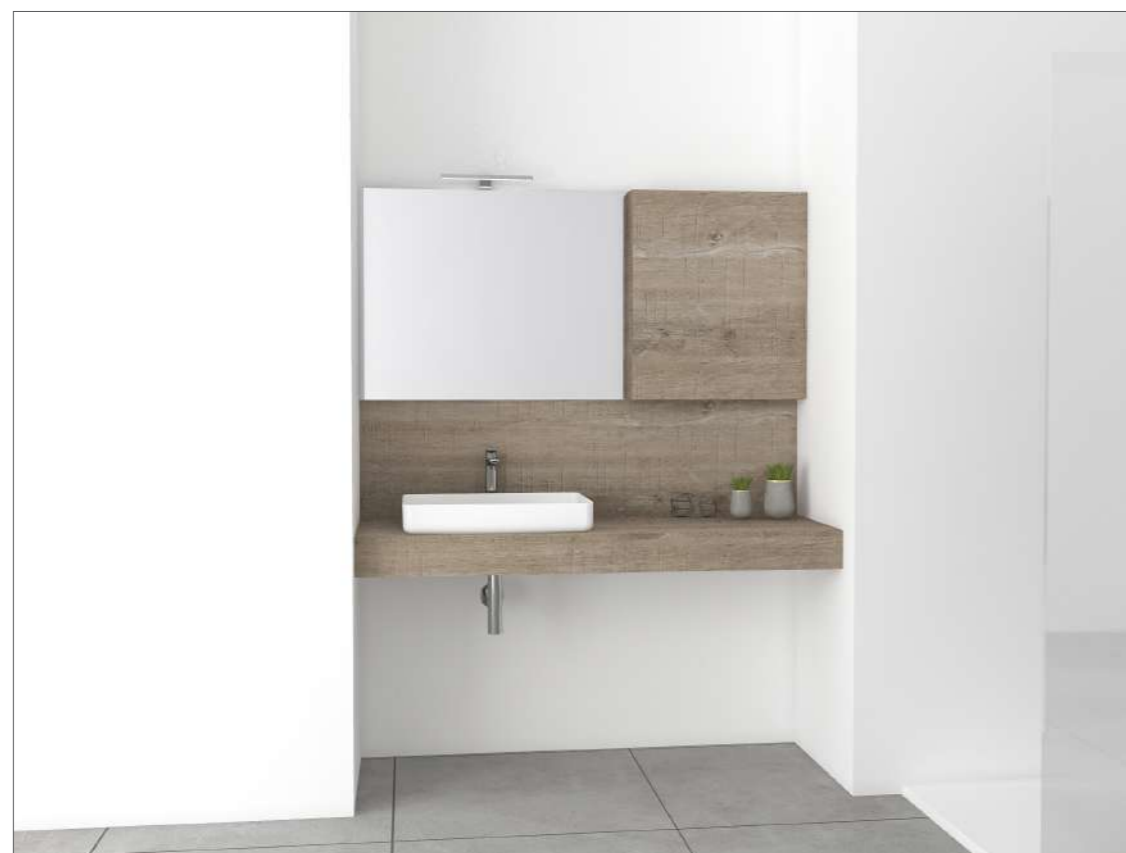

PROJECT IDEAS

Saturn tablet / tablette | Ikko lavabo | Flex spiegel / miroir | Rob hangkast / armoire