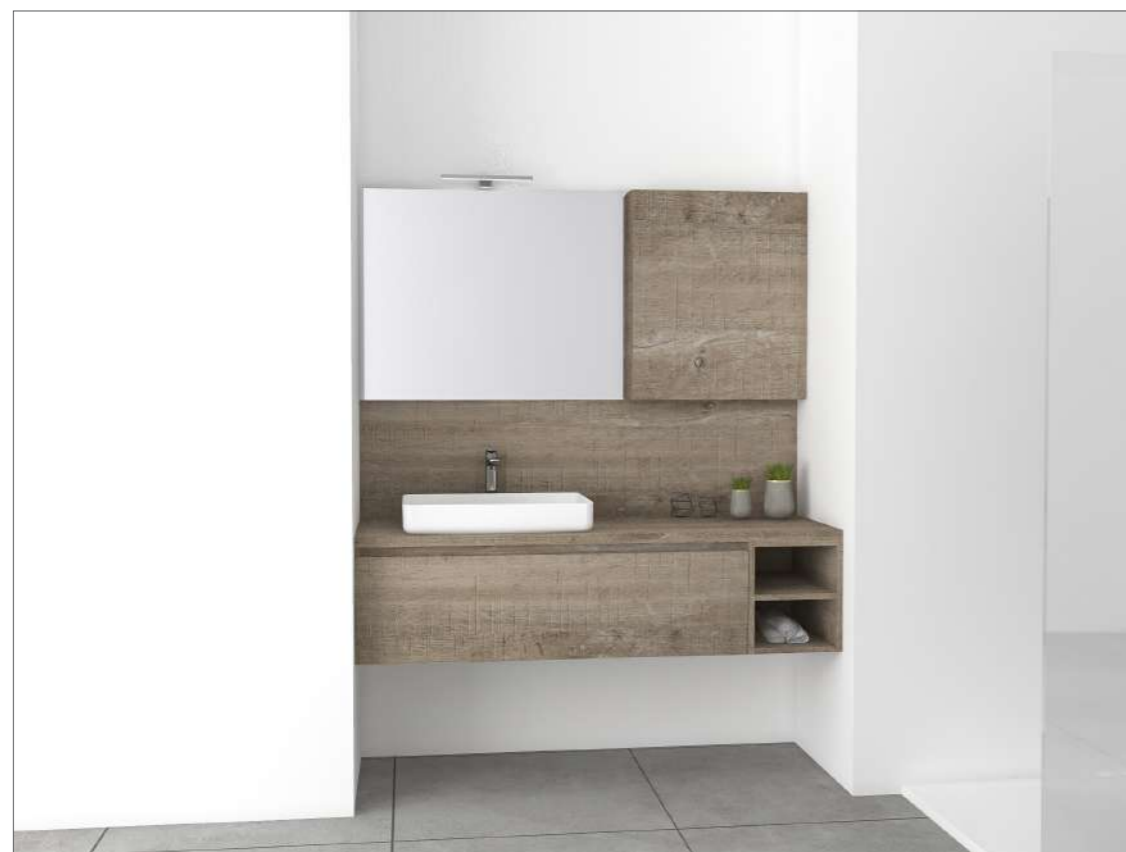

MAXX | afgeschuinde fronten bij poederlak | fronts biseautés en revêtement en poudre

PROJECT IDEAS

Saturn tablet / tablette | Ikko lavabo | Flex spiegel / miroir | Rob hangkast / armoire

Linea tablet / tablette hpl wit (2x) | Ikko lavabo | Ann spiegel / miroir | Practo verlichting / éclairage