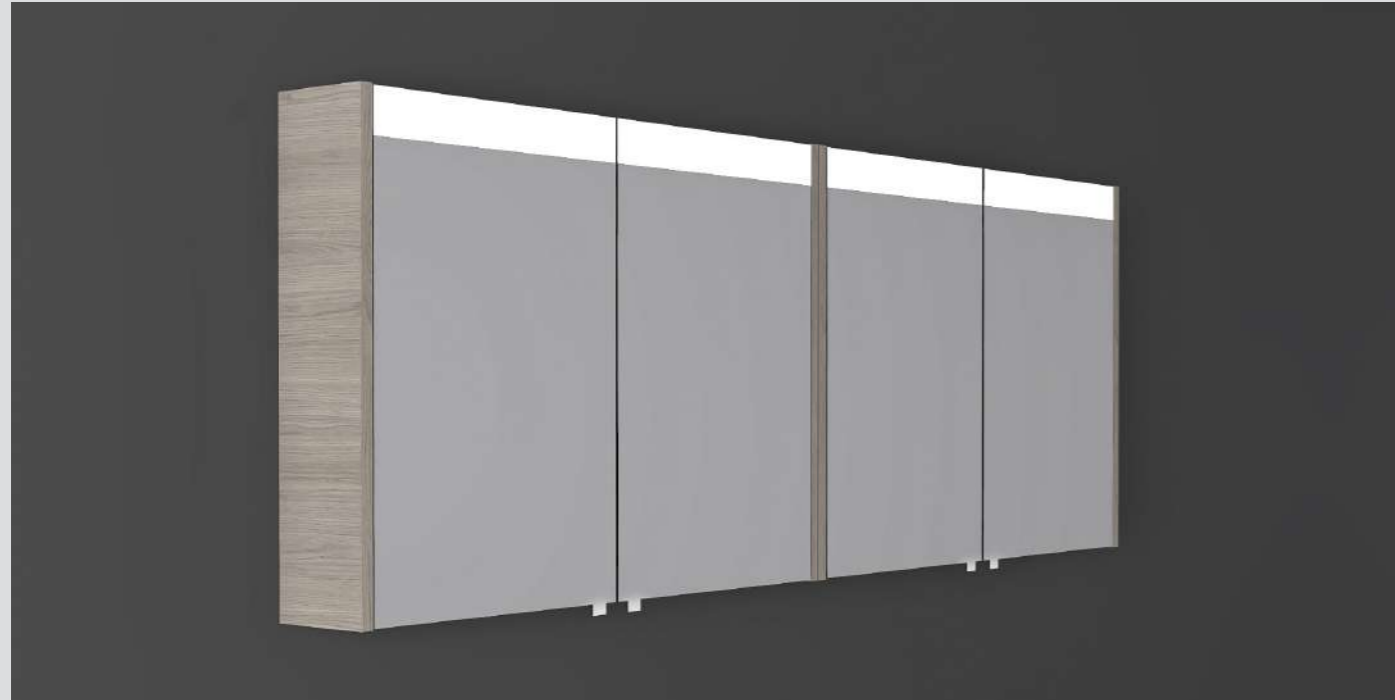

PAUL IV b. 60 - 70 - 80 - 90 - 120 - 140 - 160 - 180 x h. 65 x d. 15.7 cm
spiegel dubbelzijdig | inliggende deuren | led bovenaan met sensor 4100K / miroir double face | portes encastrées | led au-dessus avec sensor 4100k

optioneel: enkel of dubbel stopcontact | schakelaar - stopcontact box | onderbouw led verlichting 4100K | sensor voor led
optionnel: prise électrique simple ou double | box interrupteur - prise électrique | led au dessous 4100K | capteur pour led