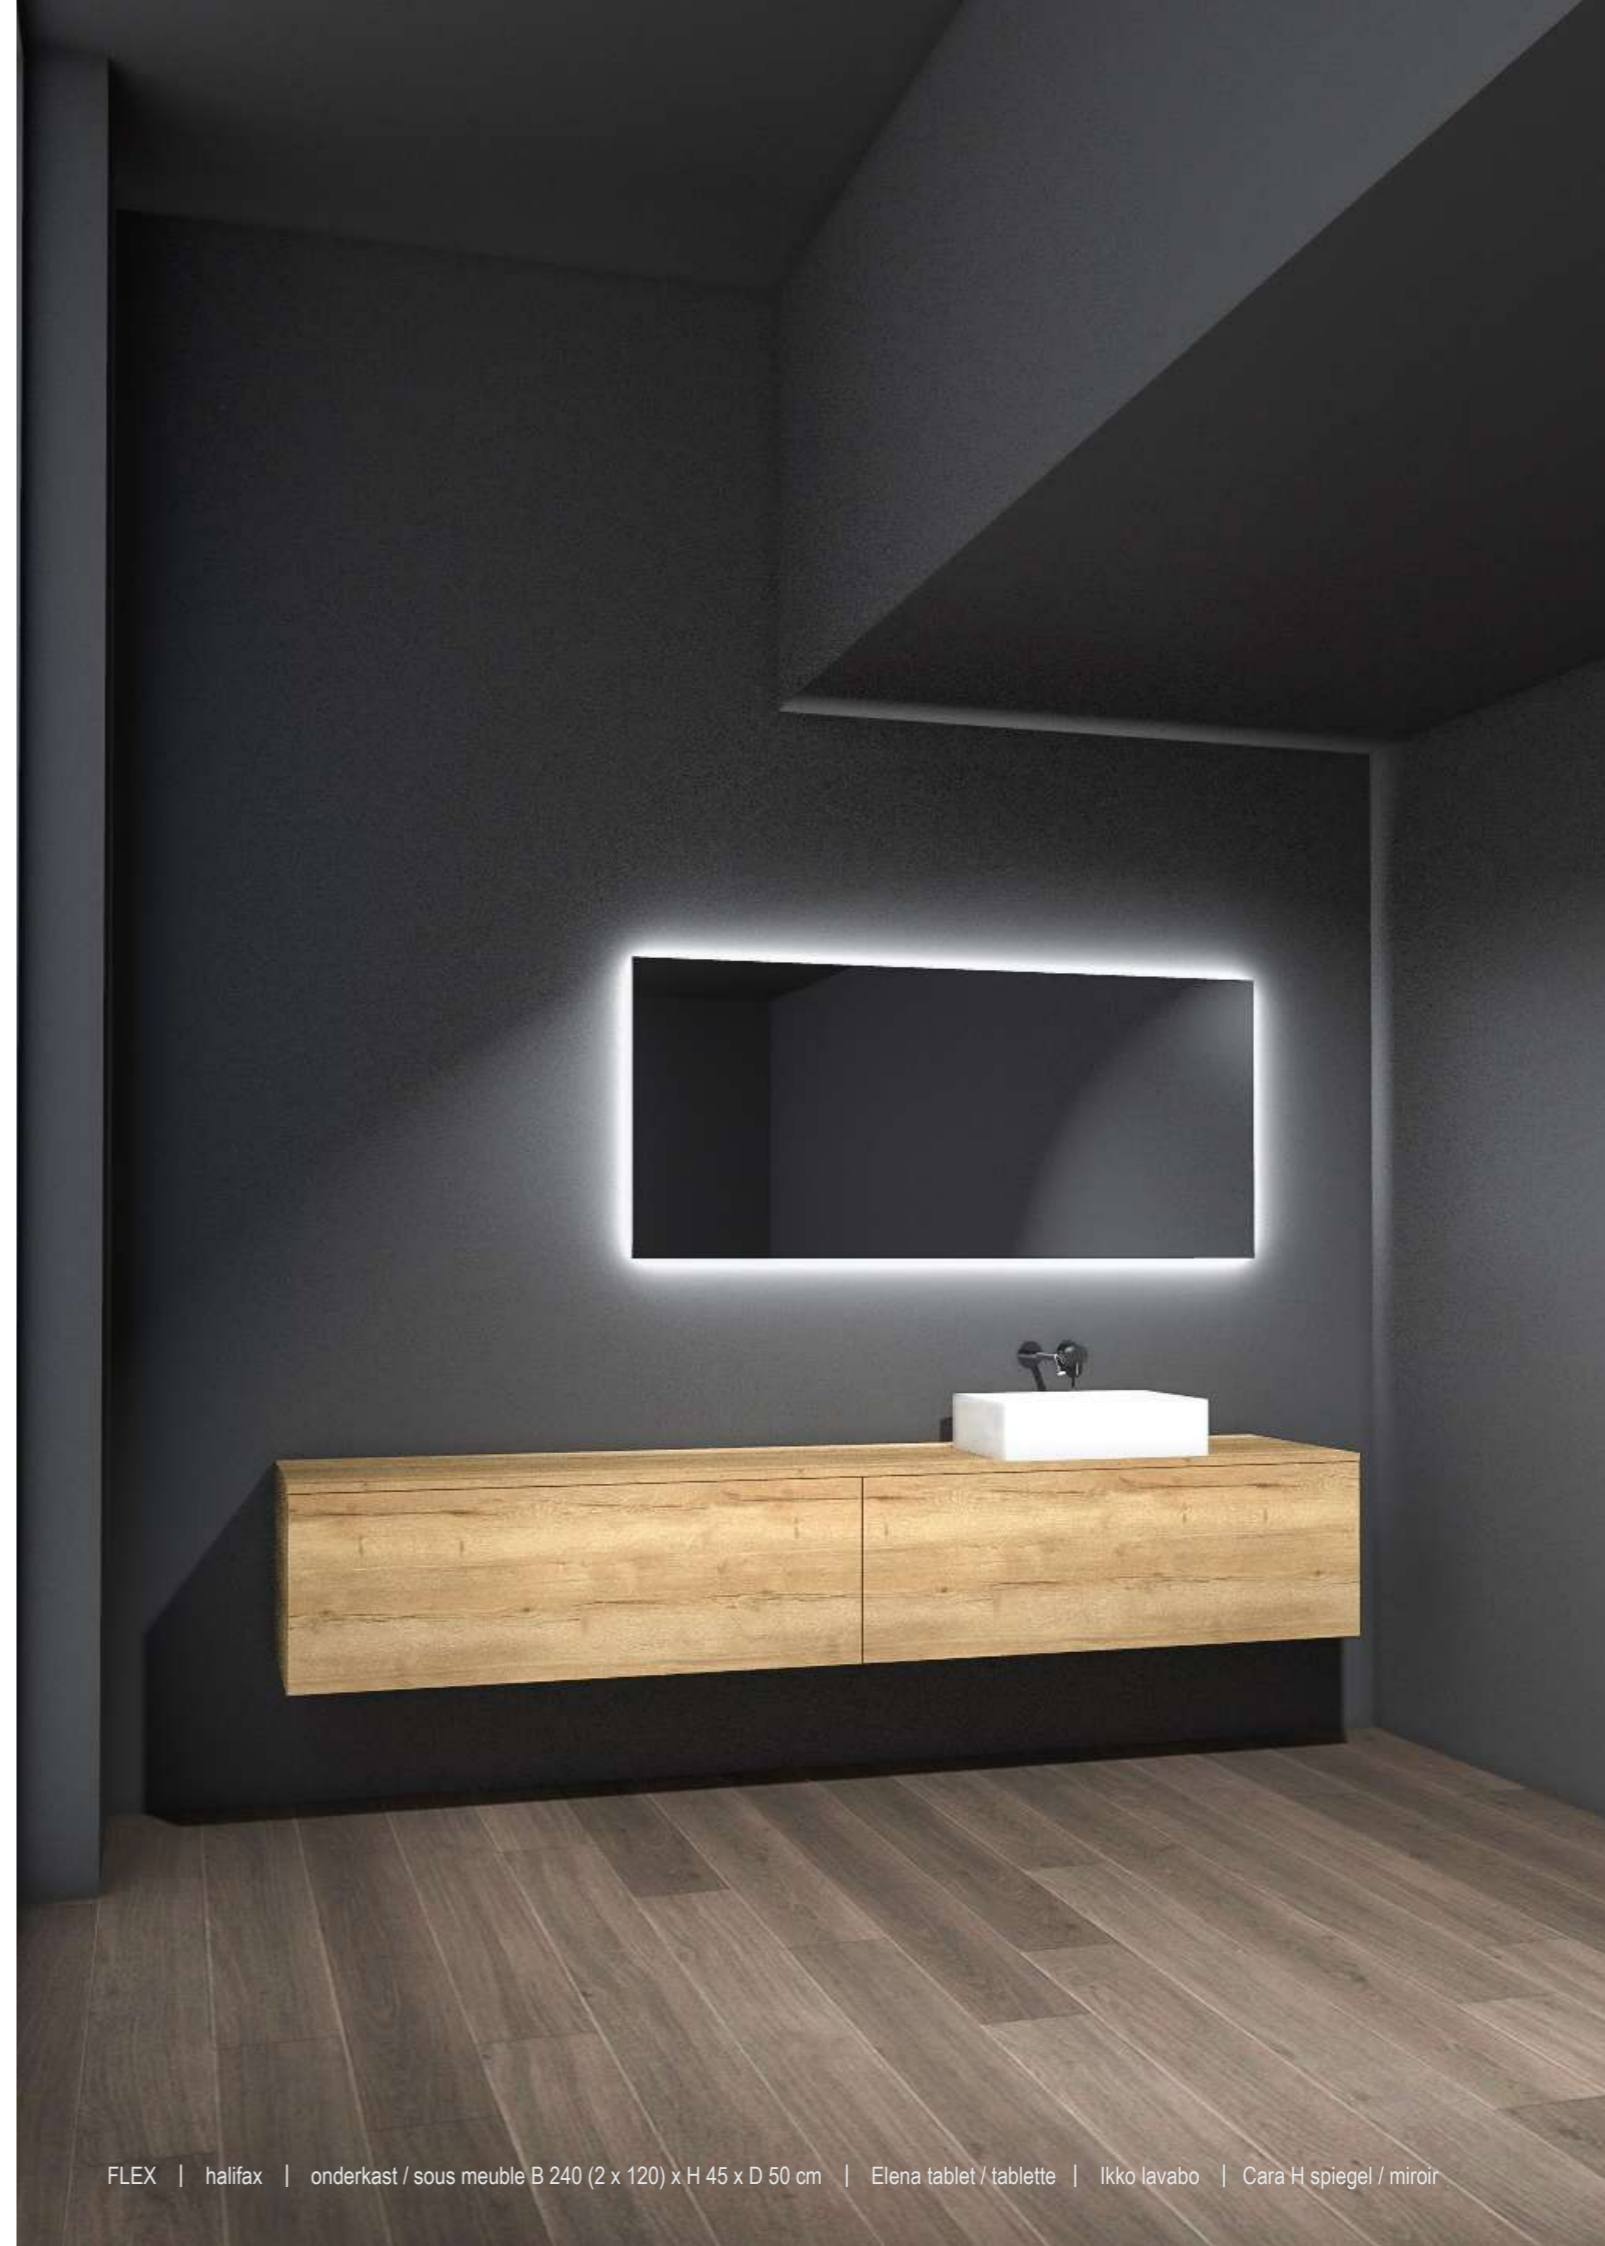

ATMOZ | gladstone | onderkast / sous meuble B 120 x H 60 x D 50 cm | Flex tablet / tablette | Lumex spiegelkast / armoire de toilette

ATMOZ | tin | onderkast / sous meuble B 80 x H 60 x D 50 cm | Venus tablet / tablette | Chique V

spiegel / miroir led

FLEX

FLEX | halifax | onderkast / sous meuble B 212 x H 40 x D 50 cm | Linea tablet met zijpanelen / tablette avec panneaux verticaux | Ikko lavabo
Flex spiegel / miroir | Black verlichting / éclairage