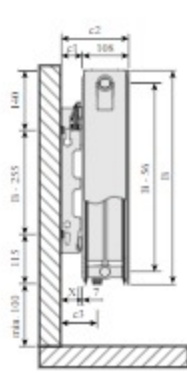

Eflow Integra / Parada / Ramo type 21S-22-33, bovenaanzicht

EFlow Integra / Parada / Ramo type 11 - hoogte 300 mm, zij aanzicht

Eflow Integra / Parada / Ramo type 11 - hoogte 400-900 mm, zij aanzicht

Eflow Integra / Parada / Ramo type 21S - hoogte 300 mm, zij aanzicht

Eflow Integra / Parada / Ramo type 21 - hoogte 400-900 mm, zij aanzicht

EFlow Integra / Parada / Ramo type 22 - hoogte 300 mm, zij aanzicht

Eflow Integra / Parada / Ramo type 22 - hoogte 400-900 mm, zij aanzicht

EFlow Integra / Parada / Ramo type 33 MCA-Q - hoogte 300 mm, zij aanzicht

Eflow Integra / Parada / Ramo type 33 - hoogte 300 mm, zij aanzicht

EFlow Integra / Parada / Ramo type 33 - hoogte 400-900 mm, zij aanzicht