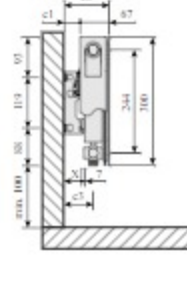

Eflow Integra / Parada / Ramo type 21S-22-33, bovenaanzicht

EFlow Integra / Parada / Ramo type 11 - hoogte 300 mm, zij aanzicht

Eflow Integra / Parada / Ramo type 11 - hoogte 400-900 mm, zij aanzicht

Eflow Integra / Parada / Ramo type 21S - hoogte 300 mm, zij aanzicht

Eflow Integra / Parada / Ramo type 21 - hoogte 400-900 mm, zij aanzicht

EFlow Integra / Parada / Ramo type 22 - hoogte 300 mm, zij aanzicht

Eflow Integra / Parada / Ramo type 22 - hoogte 400-900 mm, zij aanzicht

EFlow Integra / Parada / Ramo type 33 MCA-Q - hoogte 300 mm, zij aanzicht

Eflow Integra / Parada / Ramo type 33 - hoogte 300 mm, zij aanzicht

EFlow Integra / Parada / Ramo type 33 - hoogte 400-900 mm, zij aanzicht