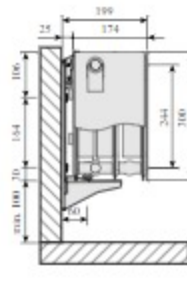

Eflow Integra / Parada / Ramo type 21S-22-33, bovenaanzicht

EFlow Integra / Parada / Ramo type 11 - hoogte 300 mm, zij aanzicht

Eflow Integra / Parada / Ramo type 11 - hoogte 400-900 mm, zij aanzicht

Eflow Integra / Parada / Ramo type 21S - hoogte 300 mm, zij aanzicht

Eflow Integra / Parada / Ramo type 21 - hoogte 400-900 mm, zij aanzicht

EFlow Integra / Parada / Ramo type 22 - hoogte 300 mm, zij aanzicht

Eflow Integra / Parada / Ramo type 22 - hoogte 400-900 mm, zij aanzicht

EFlow Integra / Parada / Ramo type 33 MCA-Q - hoogte 300 mm, zij aanzicht

Eflow Integra / Parada / Ramo type 33 - hoogte 300 mm, zij aanzicht

EFlow Integra / Parada / Ramo type 33 - hoogte 400-900 mm, zij aanzicht