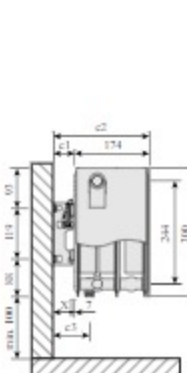

Eflow Integra / Parada / Ramo type 21S-22-33, bovenaanzicht

EFlow Integra / Parada / Ramo type 11 - hoogte 300 mm, zij aanzicht

Eflow Integra / Parada / Ramo type 11 - hoogte 400-900 mm, zij aanzicht

Eflow Integra / Parada / Ramo type 21S - hoogte 300 mm, zij aanzicht

Eflow Integra / Parada / Ramo type 21 - hoogte 400-900 mm, zij aanzicht

EFlow Integra / Parada / Ramo type 22 - hoogte 300 mm, zij aanzicht

Eflow Integra / Parada / Ramo type 22 - hoogte 400-900 mm, zij aanzicht

EFlow Integra / Parada / Ramo type 33 MCA-Q - hoogte 300 mm, zij aanzicht

Eflow Integra / Parada / Ramo type 33 - hoogte 300 mm, zij aanzicht

EFlow Integra / Parada / Ramo type 33 - hoogte 400-900 mm, zij aanzicht