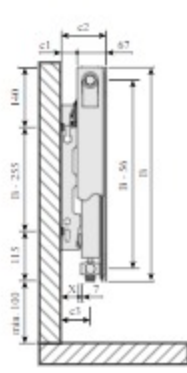

Eflow Integra / Parada / Ramo type 21S-22-33, bovenaanzicht

EFlow Integra / Parada / Ramo type 11 - hoogte 300 mm, zij aanzicht

Eflow Integra / Parada / Ramo type 11 - hoogte 400-900 mm, zij aanzicht

Eflow Integra / Parada / Ramo type 21S - hoogte 300 mm, zij aanzicht

Eflow Integra / Parada / Ramo type 21 - hoogte 400-900 mm, zij aanzicht

EFlow Integra / Parada / Ramo type 22 - hoogte 300 mm, zij aanzicht

Eflow Integra / Parada / Ramo type 22 - hoogte 400-900 mm, zij aanzicht

EFlow Integra / Parada / Ramo type 33 MCA-Q - hoogte 300 mm, zij aanzicht

Eflow Integra / Parada / Ramo type 33 - hoogte 300 mm, zij aanzicht

EFlow Integra / Parada / Ramo type 33 - hoogte 400-900 mm, zij aanzicht