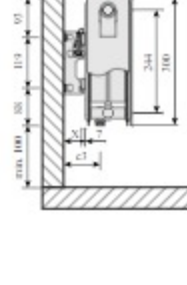

Eflow Integra / Parada / Ramo type 21S-22-33, bovenaanzicht

EFlow Integra / Parada / Ramo type 11 - hoogte 300 mm, zij aanzicht

Eflow Integra / Parada / Ramo type 11 - hoogte 400-900 mm, zij aanzicht

Eflow Integra / Parada / Ramo type 21S - hoogte 300 mm, zij aanzicht

Eflow Integra / Parada / Ramo type 21 - hoogte 400-900 mm, zij aanzicht

EFlow Integra / Parada / Ramo type 22 - hoogte 300 mm, zij aanzicht

Eflow Integra / Parada / Ramo type 22 - hoogte 400-900 mm, zij aanzicht

EFlow Integra / Parada / Ramo type 33 MCA-Q - hoogte 300 mm, zij aanzicht

Eflow Integra / Parada / Ramo type 33 - hoogte 300 mm, zij aanzicht

EFlow Integra / Parada / Ramo type 33 - hoogte 400-900 mm, zij aanzicht