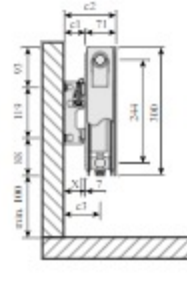

Eflow Integra / Parada / Ramo type 21S-22-33, bovenaanzicht

EFlow Integra / Parada / Ramo type 11 - hoogte 300 mm, zij aanzicht

Eflow Integra / Parada / Ramo type 11 - hoogte 400-900 mm, zij aanzicht

Eflow Integra / Parada / Ramo type 21S - hoogte 300 mm, zij aanzicht

Eflow Integra / Parada / Ramo type 21 - hoogte 400-900 mm, zij aanzicht

EFlow Integra / Parada / Ramo type 22 - hoogte 300 mm, zij aanzicht

Eflow Integra / Parada / Ramo type 22 - hoogte 400-900 mm, zij aanzicht

EFlow Integra / Parada / Ramo type 33 MCA-Q - hoogte 300 mm, zij aanzicht

Eflow Integra / Parada / Ramo type 33 - hoogte 300 mm, zij aanzicht

EFlow Integra / Parada / Ramo type 33 - hoogte 400-900 mm, zij aanzicht