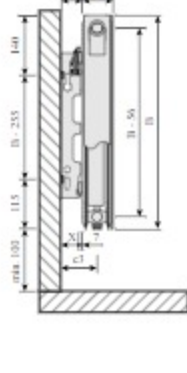

Eflow Integra / Parada / Ramo type 21S-22-33, bovenaanzicht

EFlow Integra / Parada / Ramo type 11 - hoogte 300 mm, zij aanzicht

Eflow Integra / Parada / Ramo type 11 - hoogte 400-900 mm, zij aanzicht

Eflow Integra / Parada / Ramo type 21S - hoogte 300 mm, zij aanzicht

Eflow Integra / Parada / Ramo type 21 - hoogte 400-900 mm, zij aanzicht

EFlow Integra / Parada / Ramo type 22 - hoogte 300 mm, zij aanzicht

Eflow Integra / Parada / Ramo type 22 - hoogte 400-900 mm, zij aanzicht

EFlow Integra / Parada / Ramo type 33 MCA-Q - hoogte 300 mm, zij aanzicht

Eflow Integra / Parada / Ramo type 33 - hoogte 300 mm, zij aanzicht

EFlow Integra / Parada / Ramo type 33 - hoogte 400-900 mm, zij aanzicht