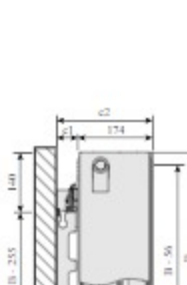

Eflow Integra / Parada / Ramo type 21S-22-33, bovenaanzicht

EFlow Integra / Parada / Ramo type 11 - hoogte 300 mm, zij aanzicht

Eflow Integra / Parada / Ramo type 11 - hoogte 400-900 mm, zij aanzicht

Eflow Integra / Parada / Ramo type 21S - hoogte 300 mm, zij aanzicht

Eflow Integra / Parada / Ramo type 21 - hoogte 400-900 mm, zij aanzicht

EFlow Integra / Parada / Ramo type 22 - hoogte 300 mm, zij aanzicht

Eflow Integra / Parada / Ramo type 22 - hoogte 400-900 mm, zij aanzicht

EFlow Integra / Parada / Ramo type 33 MCA-Q - hoogte 300 mm, zij aanzicht

Eflow Integra / Parada / Ramo type 33 - hoogte 300 mm, zij aanzicht

EFlow Integra / Parada / Ramo type 33 - hoogte 400-900 mm, zij aanzicht