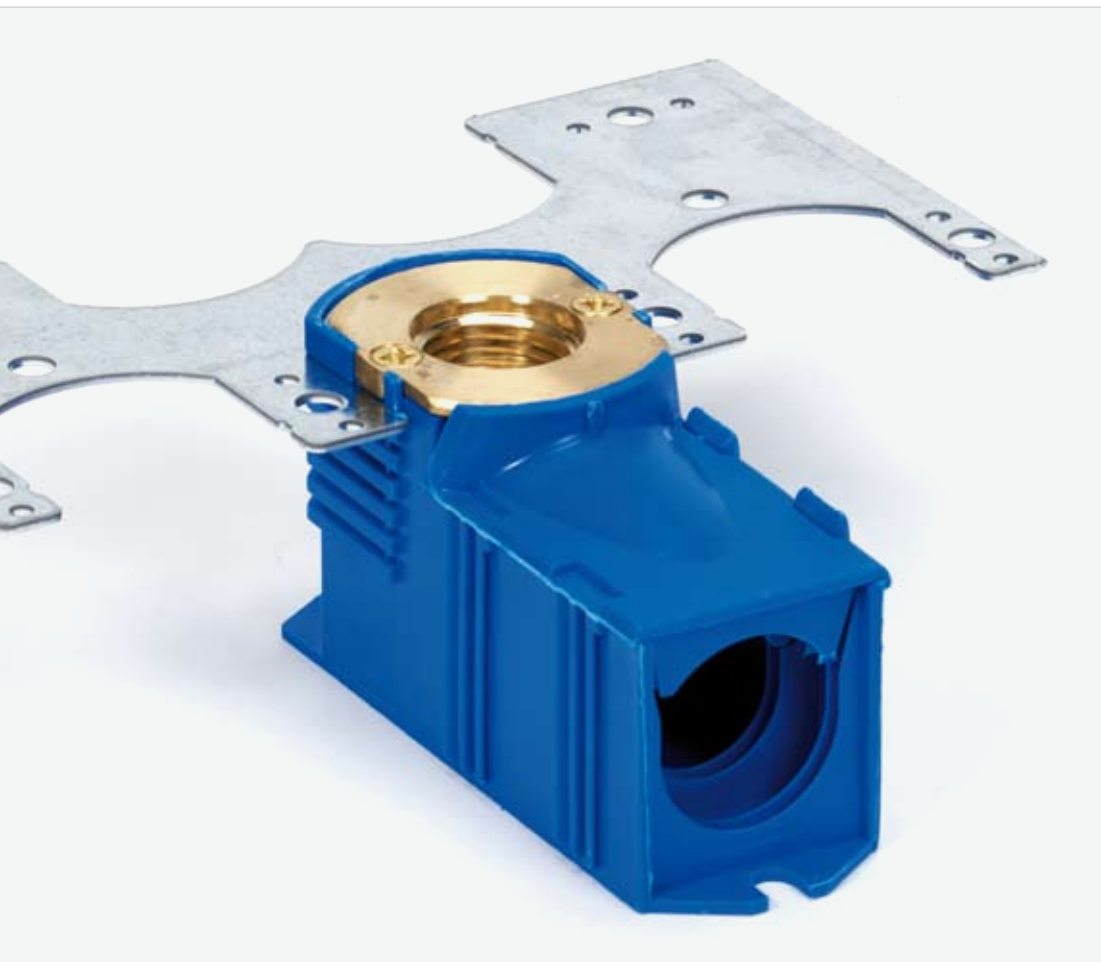

INBOUWDOZEN

inbouwdozen | aansluiting | afwerking