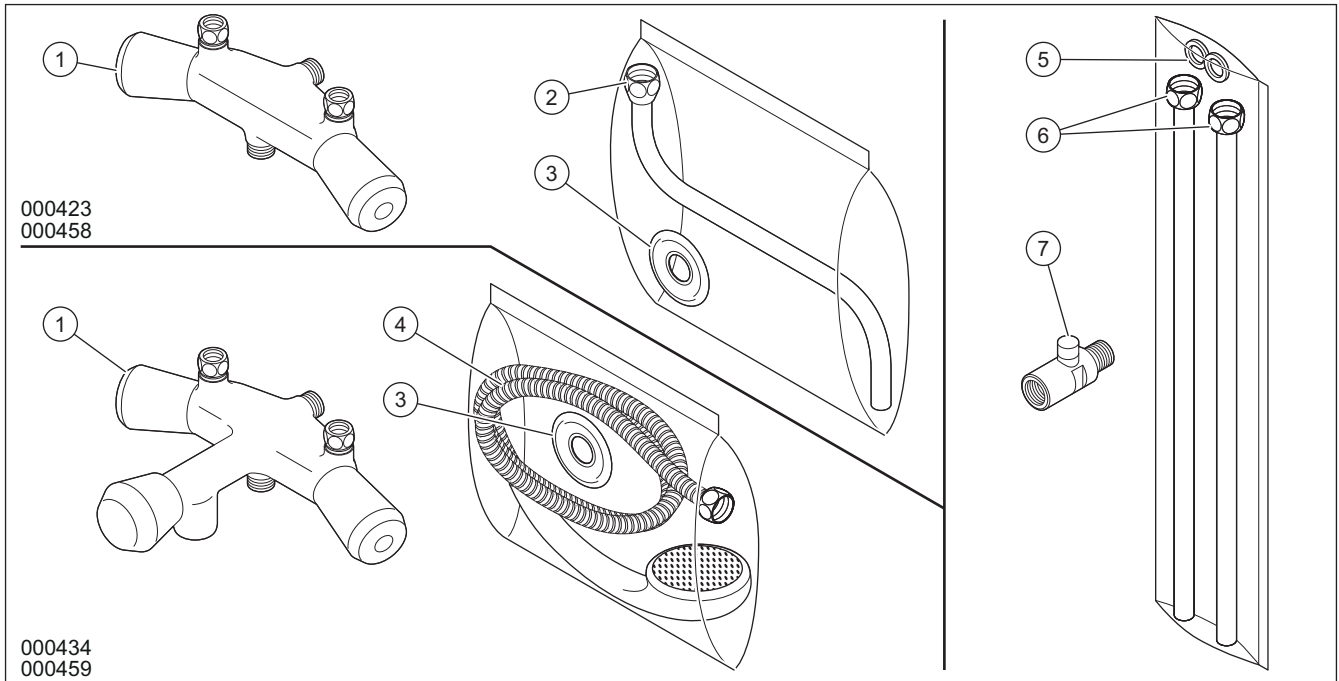

000423, 000434  
000458, 000459

	<b>t<sub>max</sub></b> : 90° C
	<b>P<sub>test, Low</sub></b> : 16 bar
	<b>P<sub>test, High</sub></b> : 30 bar
	<b>P<sub>service</sub></b> : 10 bar

---

**P<sub>service</sub> ≥ 5 bar**